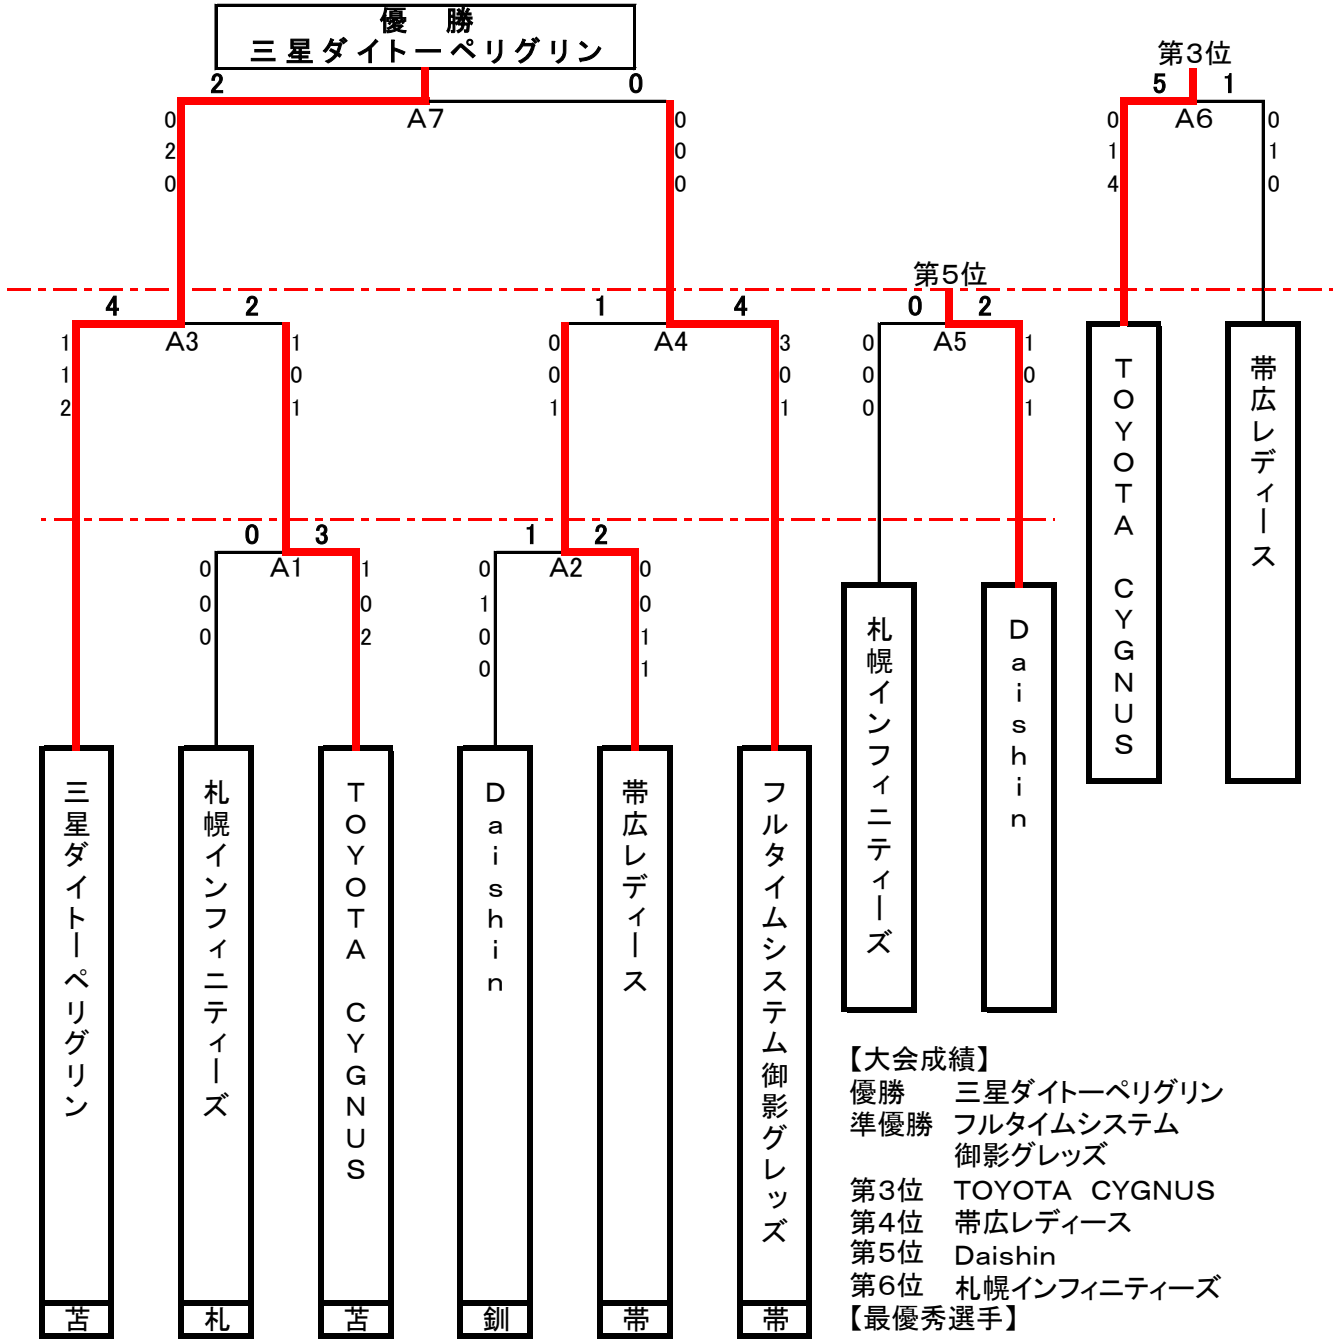

第28回道新杯争奪全道女子アイスホッケー大会(A)

期日：平成27年1月16日(金)～18日(日)
会場：苫小牧市白鳥アリーナ、沼ノ端スケートセンター

第19回道新杯争奪全道女子アイスホッケー大会(B)

期日：平成27年1月16日(金)～18日(日)

会場：苫小牧市沼ノ端スケートセンター