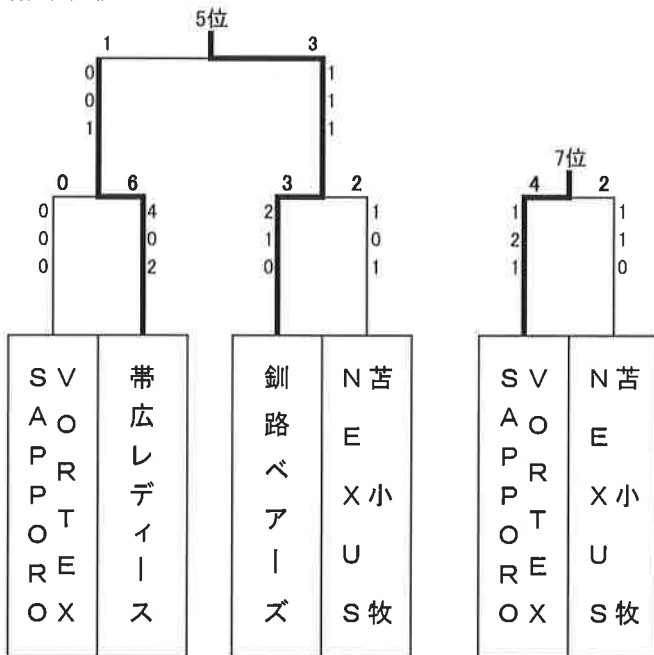

2016オータムレディースカップ

開催期間:平成28年10月8日~10月10日  
 会場:帯広の森アイスアリーナ

<順位決定戦>

優勝 道路建設ペリ格林

準優勝 フルタイムシステム御影グレッズ

第3位 TOYOTA CYGNUS

第4位 Daishin

第5位 釧路ベアーズ

第6位 帯広レディース

第7位 VORTEX SAPPORO アイスホッケークラブ

第8位 苫小牧NEXUS