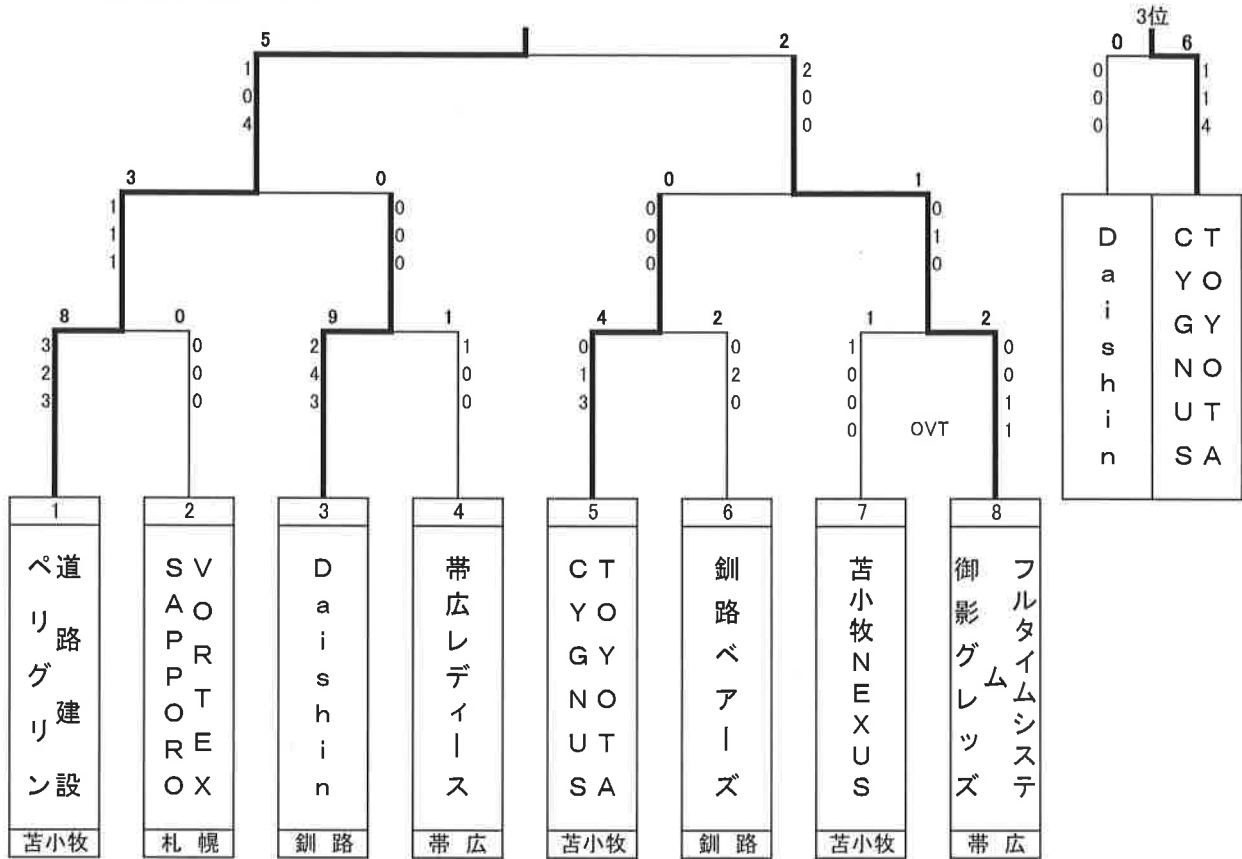

2016オータムレディースカップ

開催期間:平成28年10月8日~10月10日  
 会場:帯広の森アイスアリーナ

<順位決定戦>

優勝 道路建設ペリ格林

準優勝 フルタイムシステム御影グレッズ

第3位 TOYOTA CYGNUS

第4位 Daishin

第5位 釧路ベアーズ

第6位 帯広レディース

第7位 VORTEX SAPPORO アイスホッケークラブ

第8位 苫小牧NEXUS