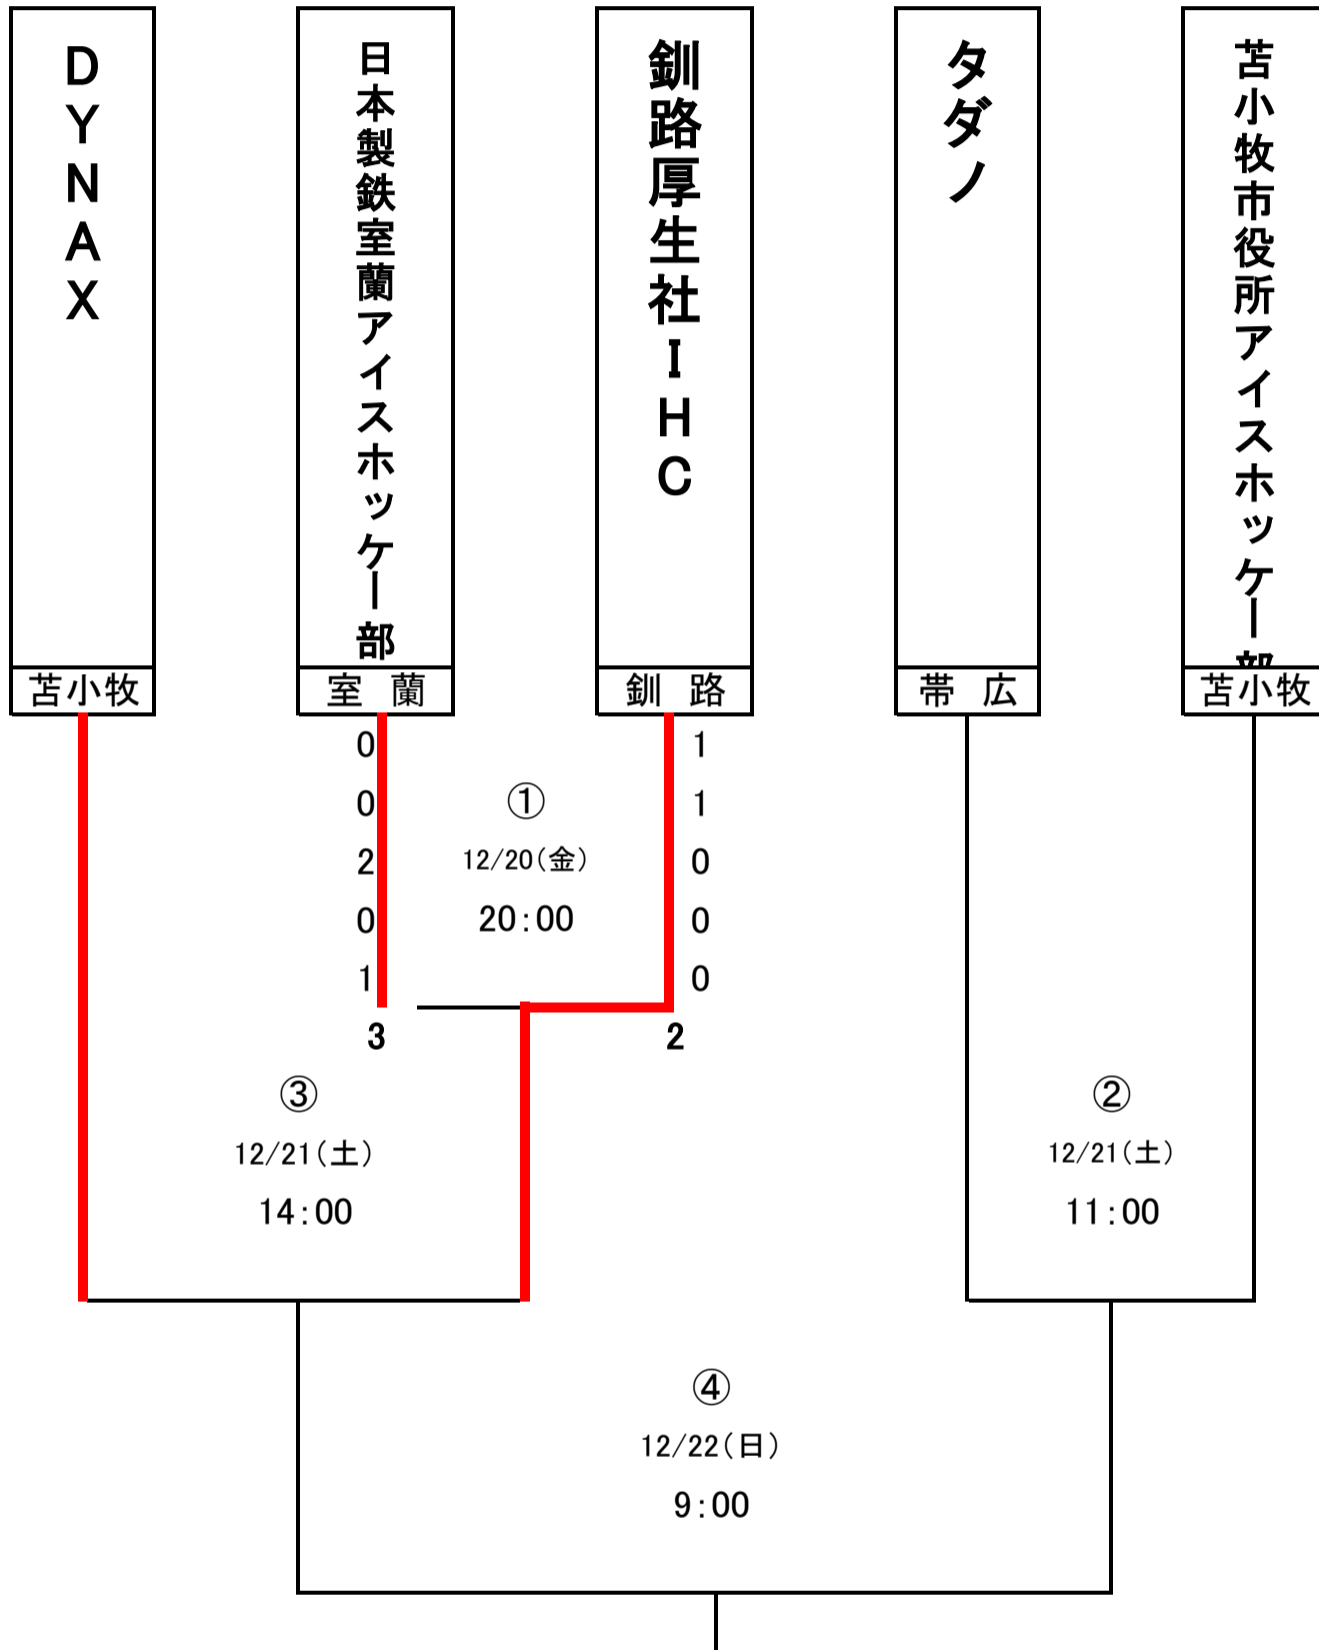

全日本アイスホッケー選手権大会(B) 北海道予選会

期日: 令和1年12月20日(金)~ 12月22日(日)

会場: 道北アークス大雪アリーナ

〈敗者決定トーナメント戦〉

※標記時間は、練習開始時間

苫小牧市役所アイスホッケー部

部
苦小牧