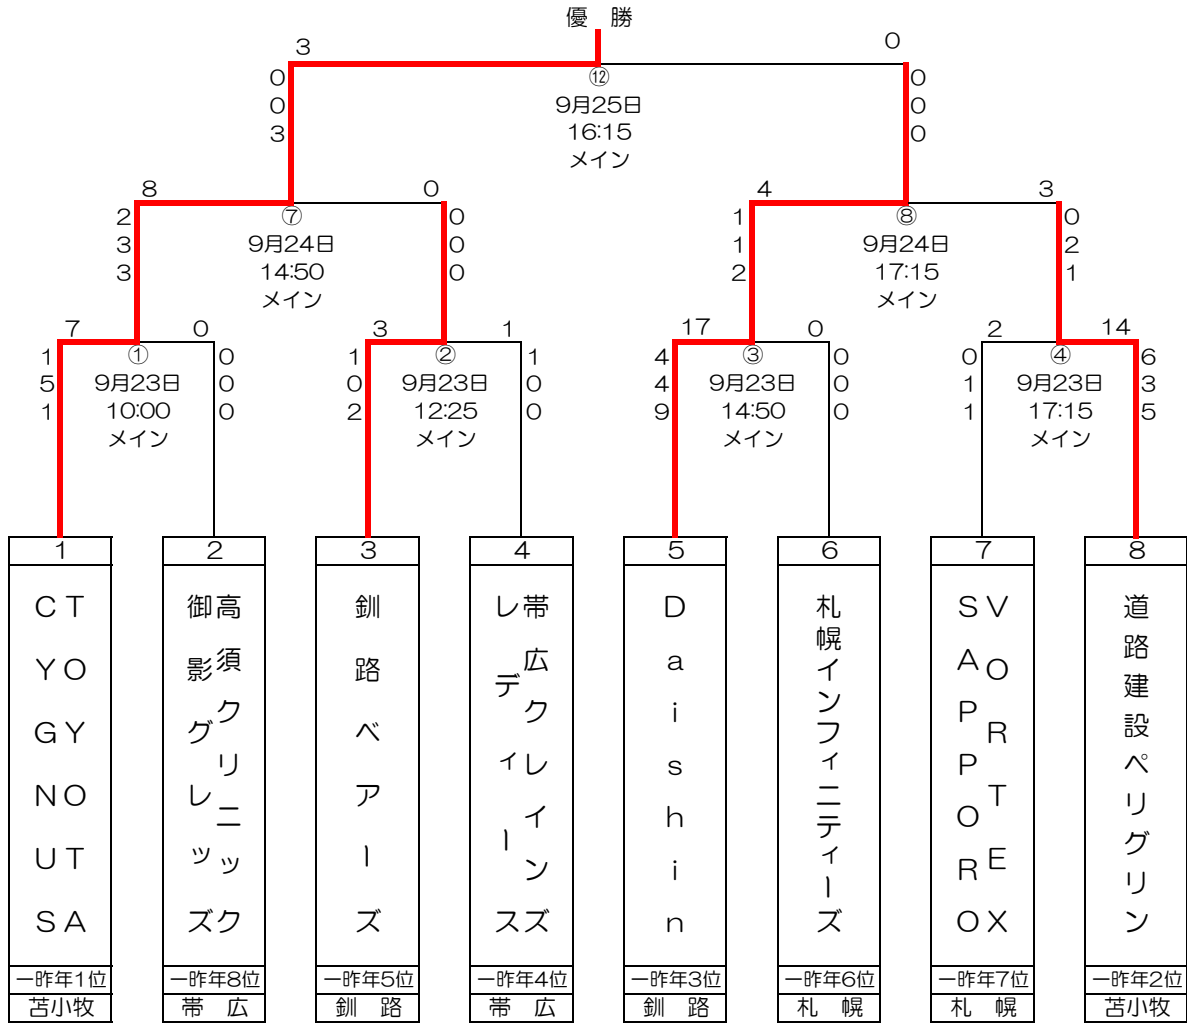

# 2022オータムレディースカップ

開催期間：令和4年9月23日（金）～25日（日）  
 会場：帯広の森アイスアリーナ

優勝 TOYOTA CYGNU  
 準優勝 D a i s h i n  
 3位 道路建設ペリ格林

〈敗者戦〉