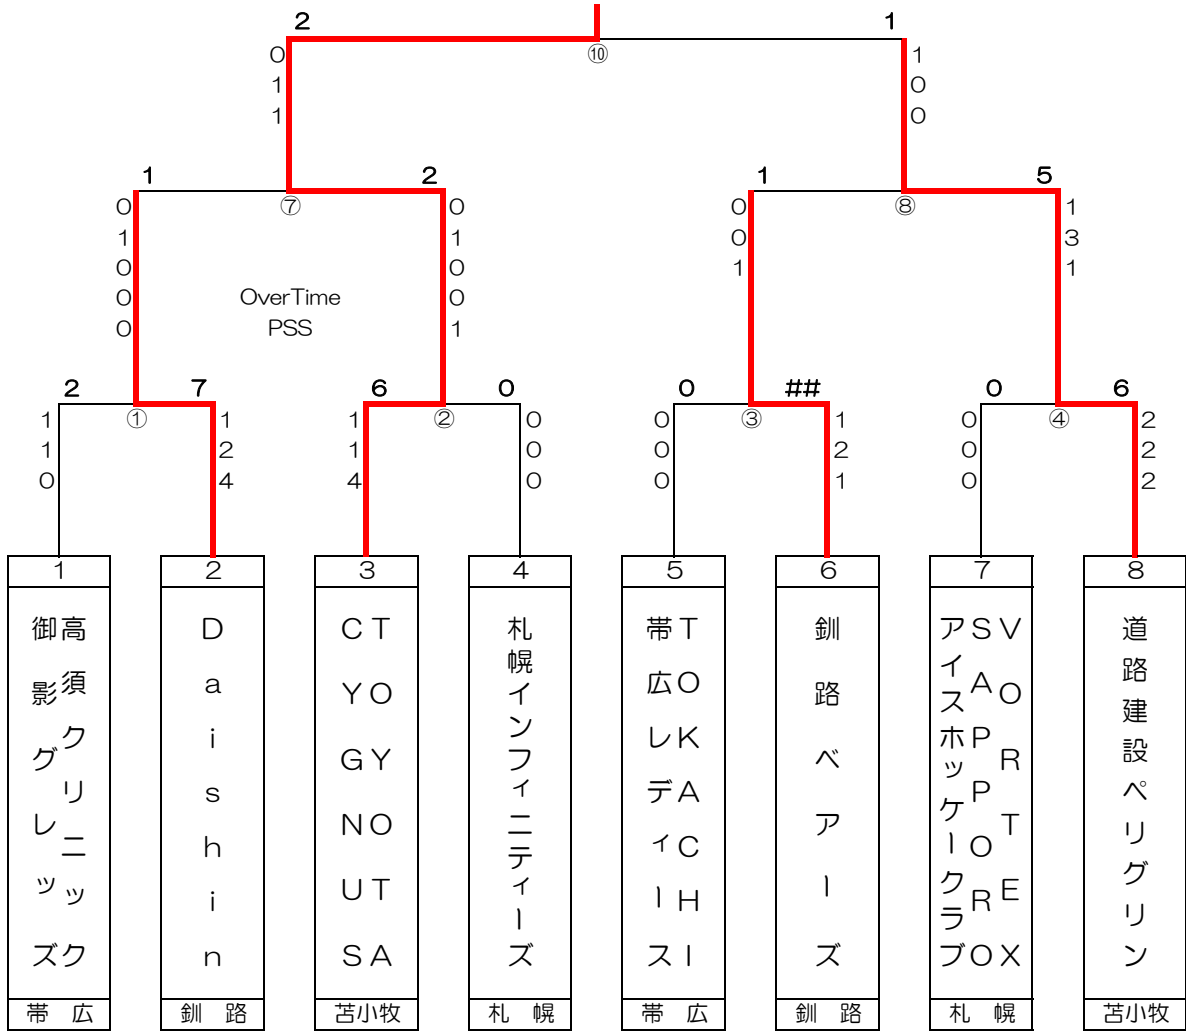

明治安田生命杯争奪第22回レディースカップ

帯広の森アイスアリーナ(メイン)、帯広の森スポーツセンター (スポセン)

<敗者戦>

Most Valuable Player (最優秀選手賞): TOYOTA CYGNUS 佐々木 玲果

Best Young Player Award (最優秀若手選手賞): 道路建設ペリグリン 秋本 なな