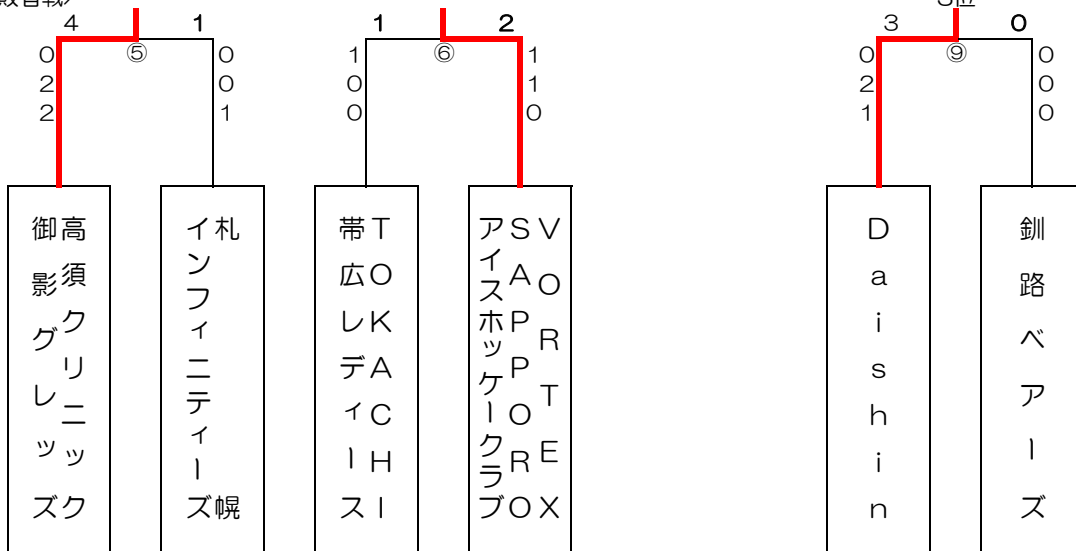

明治安田生命杯争奪第22回レディースカップ

帯広の森アイスアリーナ(メイン)、帯広の森スポーツセンター (スポセン)

<敗者戦>

Most Valuable Player (最優秀選手賞): TOYOTA CYGNUS 佐々木 玲果

Best Young Player Award (最優秀若手選手賞): 道路建設ペリグリン 秋本 なな