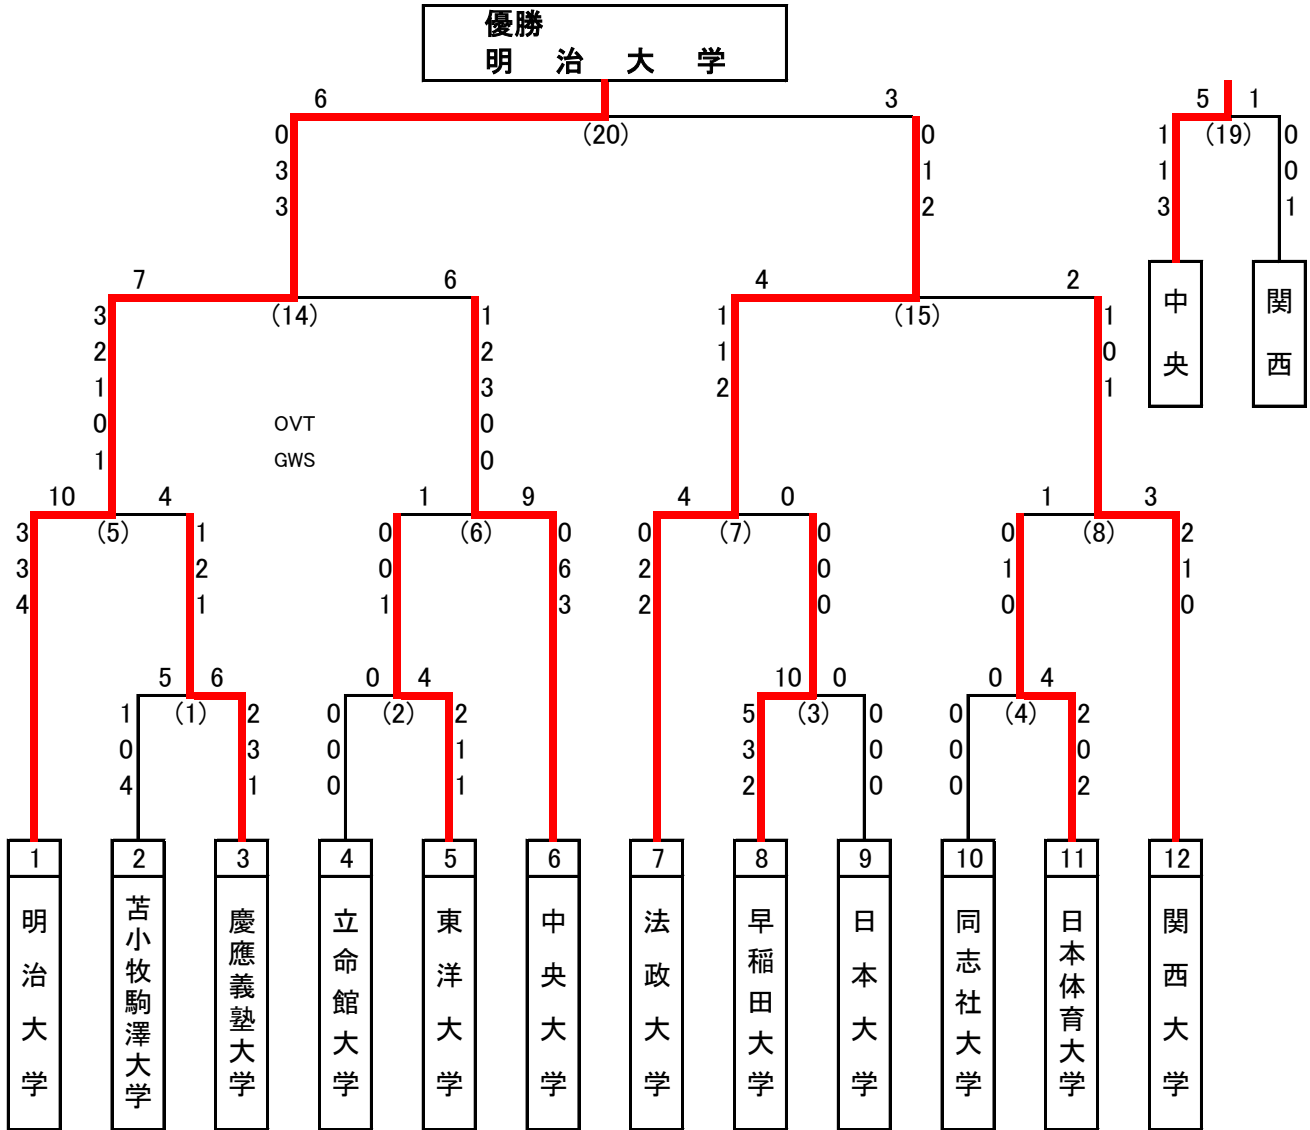

第15回大学アイスホッケー交流戦 苫小牧大会(ファーストステージ)

期日:平成26年9月3日(水)~7日(日)

会場:苫小牧市白鳥アリーナほか

試合番号	月日	曜日	時間	会場	試合結果				
(9)	9/5	金	18:00	沼ノ端	苫小牧駒澤大学	3	vs	4	立命館大学
(10)	9/5	金	20:30	沼ノ端	日本大学	2	vs	1	同志社大学
(11)	9/6	土	10:00	沼ノ端	慶應義塾大学	1	vs	7	東洋大学
(12)	9/6	土	12:30	沼ノ端	早稲田大学	3	vs	4	日本体育大学
(13)	9/6	土	15:00	沼ノ端	苫小牧駒澤大学	2	vs	3	同志社大学
(16)	9/7	日	9:00	沼ノ端	立命館大学	3	vs	6	日本大学
(17)	9/7	日	11:30	沼ノ端	慶應義塾大学	3	vs	8	早稲田大学
(18)	9/7	日	14:00	沼ノ端	東洋大学	6	vs	2	日本体育大学