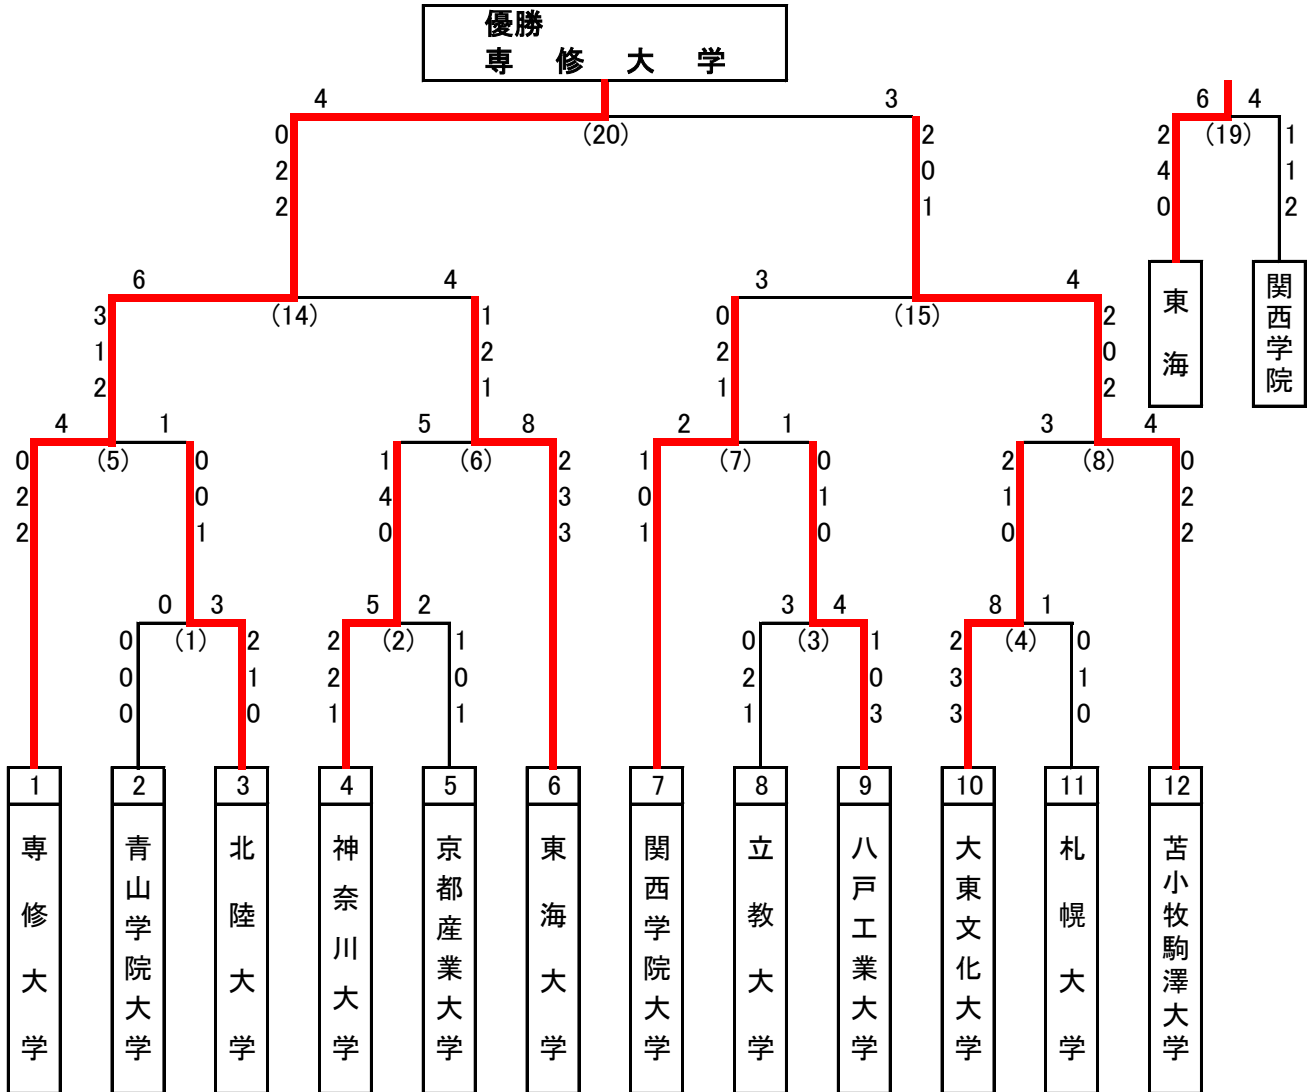

第15回大学アイスホッケー交流戦 苦小牧大会(セカンドステージ)

期日:平成26年9月10日(水)~14日(日)
会場:苦小牧市白鳥アリーナほか

試合番号	月日	曜日	時間	会場	試合結果				
(9)	9/12	金	18:00	白鳥	青山学院大学	10	vs	0	京都産業大学
(10)	9/12	金	20:30	白鳥	立教大学	2	vs	8	札幌大学
(11)	9/13	土	10:00	白鳥	北陸大学	5	vs	2	神奈川大学
(12)	9/13	土	13:00	沼ノ端	京都産業大学	3	vs	4	立教大学
(13)	9/13	土	12:30	白鳥	八戸工業大学	1	vs	8	大東文化大学
(16)	9/14	日	9:00	白鳥	神奈川大学	4	vs	6	八戸工業大学
(17)	9/14	日	13:00	沼ノ端	青山学院大学	9	vs	2	札幌大学
(18)	9/14	日	11:30	白鳥	北陸大学	5	vs	6	大東文化大学