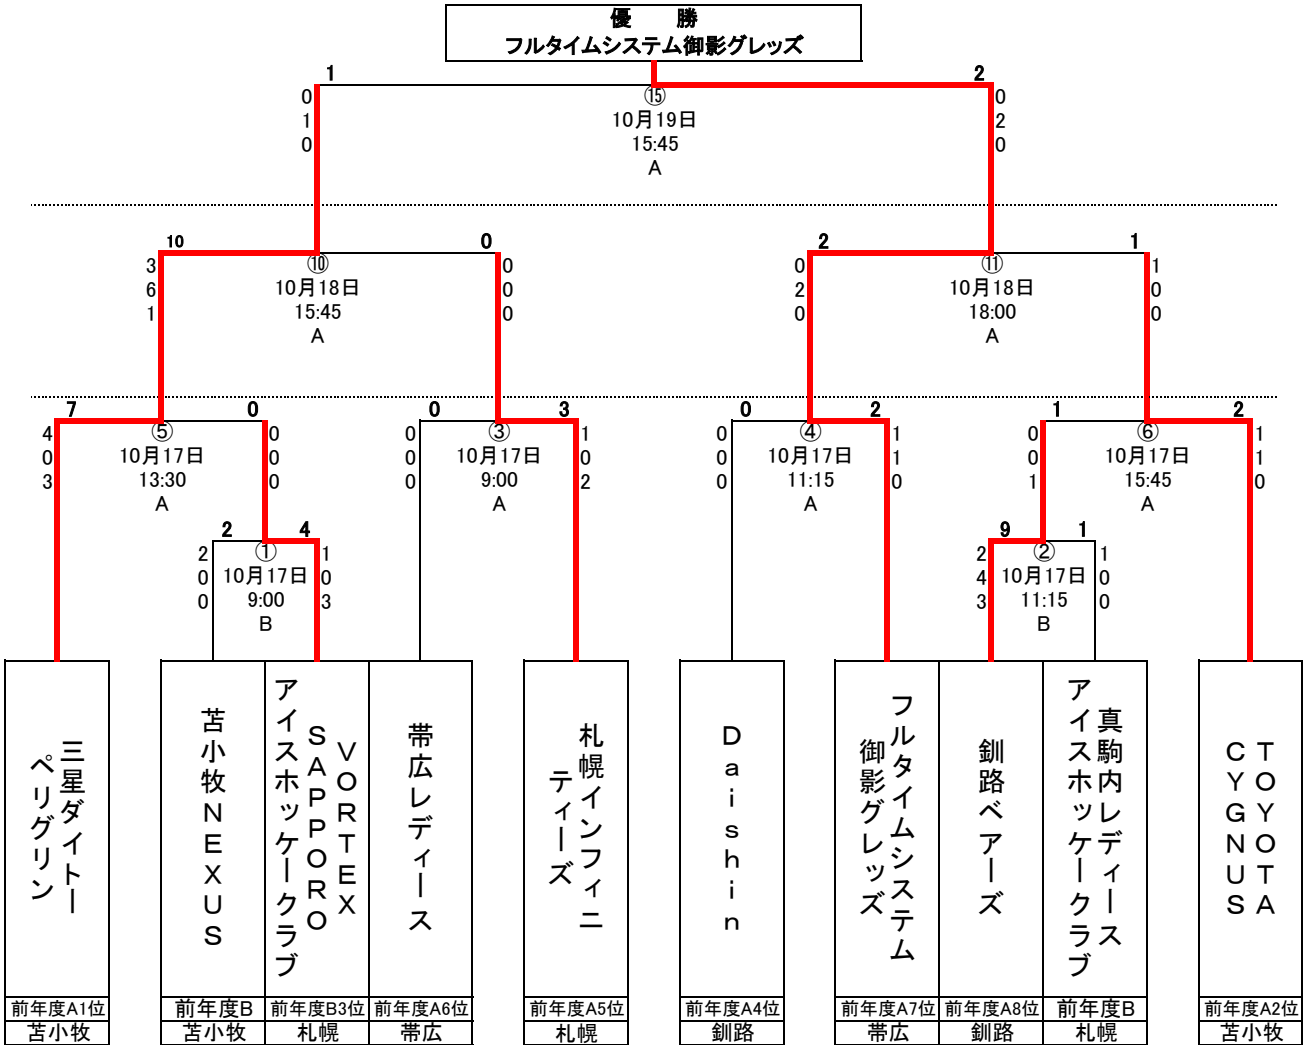

2014 オータムレディースカップ トーナメント結果表

開催期間：平成26年10月17日(金)～10月19日(日)
 会場：A 日本製紙アイスアリーナ、B 春採アイスアリーナ

<敗者戦>