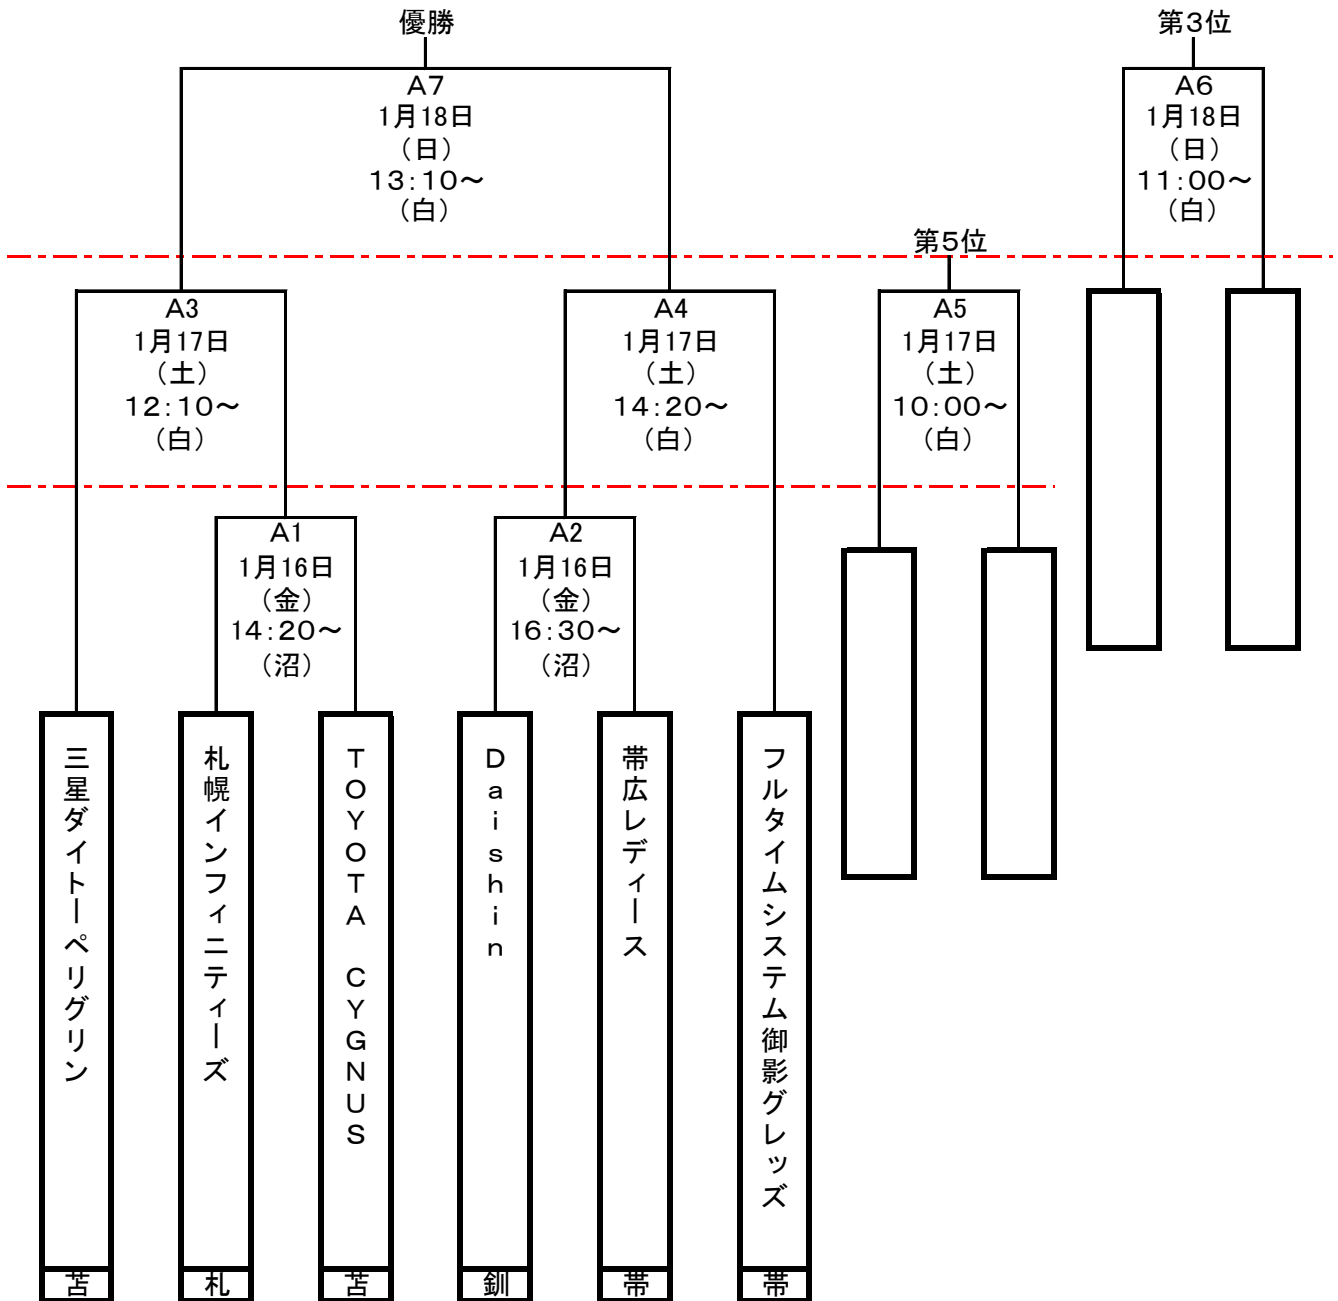

### 第28回道新杯争奪全道女子アイスホッケー大会(A) 対戦表

※表記時間は、試合開始時間

平成27年1月16日(金)～18日(日) 苫小牧市

## 第19回道新杯争奪全道女子アイスホッケー大会(B) 対戦表

※表記時間は、試合開始時間

平成27年1月16日(金)～18日(日) 苫小牧市