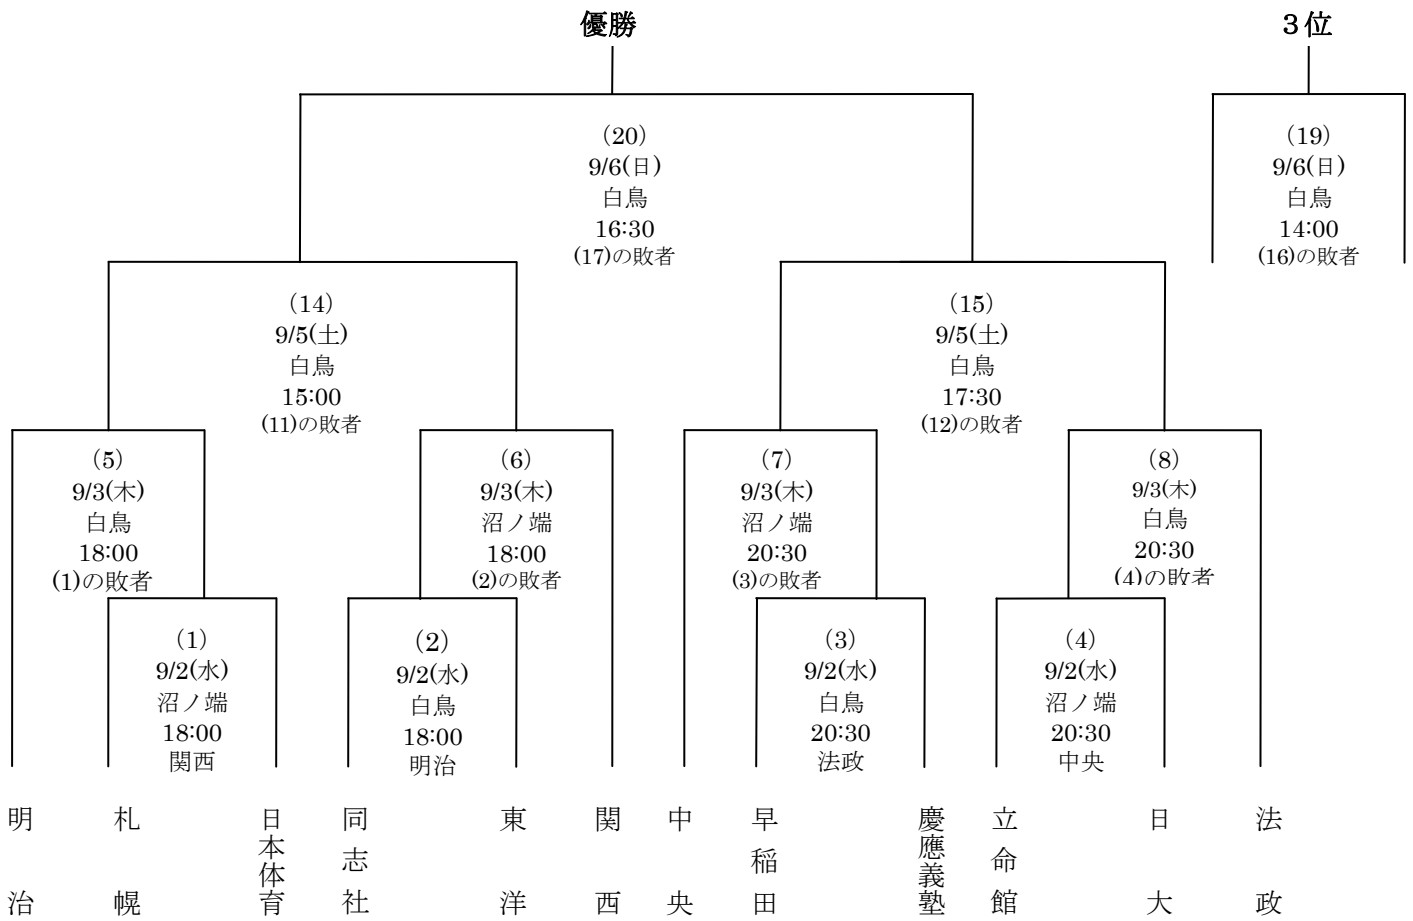

第16回大学アイスホッケー交流戦苫小牧大会

ファーストステージ日程

試合番号	日時 (試合開始時間)	会場	試合	当番校
(9)	9/ 4 (金) 18:00	白鳥	(1) の敗者 v s (2) の敗者	(7)の敗者
(10)	9/ 4 (金) 20:30	白鳥	(3) の敗者 v s (4) の敗者	(8)の敗者
(11)	9/ 5 (土) 10:00	白鳥	(5) の敗者 v s (6) の敗者	(10)の勝者A
(12)	9/ 5 (土) 12:30	白鳥	(7) の敗者 v s (8) の敗者	(10)の勝者B
(13)	9/ 5 (土) 10:00	沼ノ端	(9) の敗者 v s (10) の敗者	(9)の勝者
(16)	9/ 6 (日) 9:00	白鳥	(11) の敗者 v s (12) の敗者	(10)の敗者A
(17)	9/ 6 (日) 11:30	白鳥	(11) の勝者 v s (12) の勝者	(10)の敗者B
(18)	9/ 6 (日) 10:00	沼ノ端	(9) の勝者 v s (10) の勝者	(9)の敗者

\*練習は、試合開始 25 分前