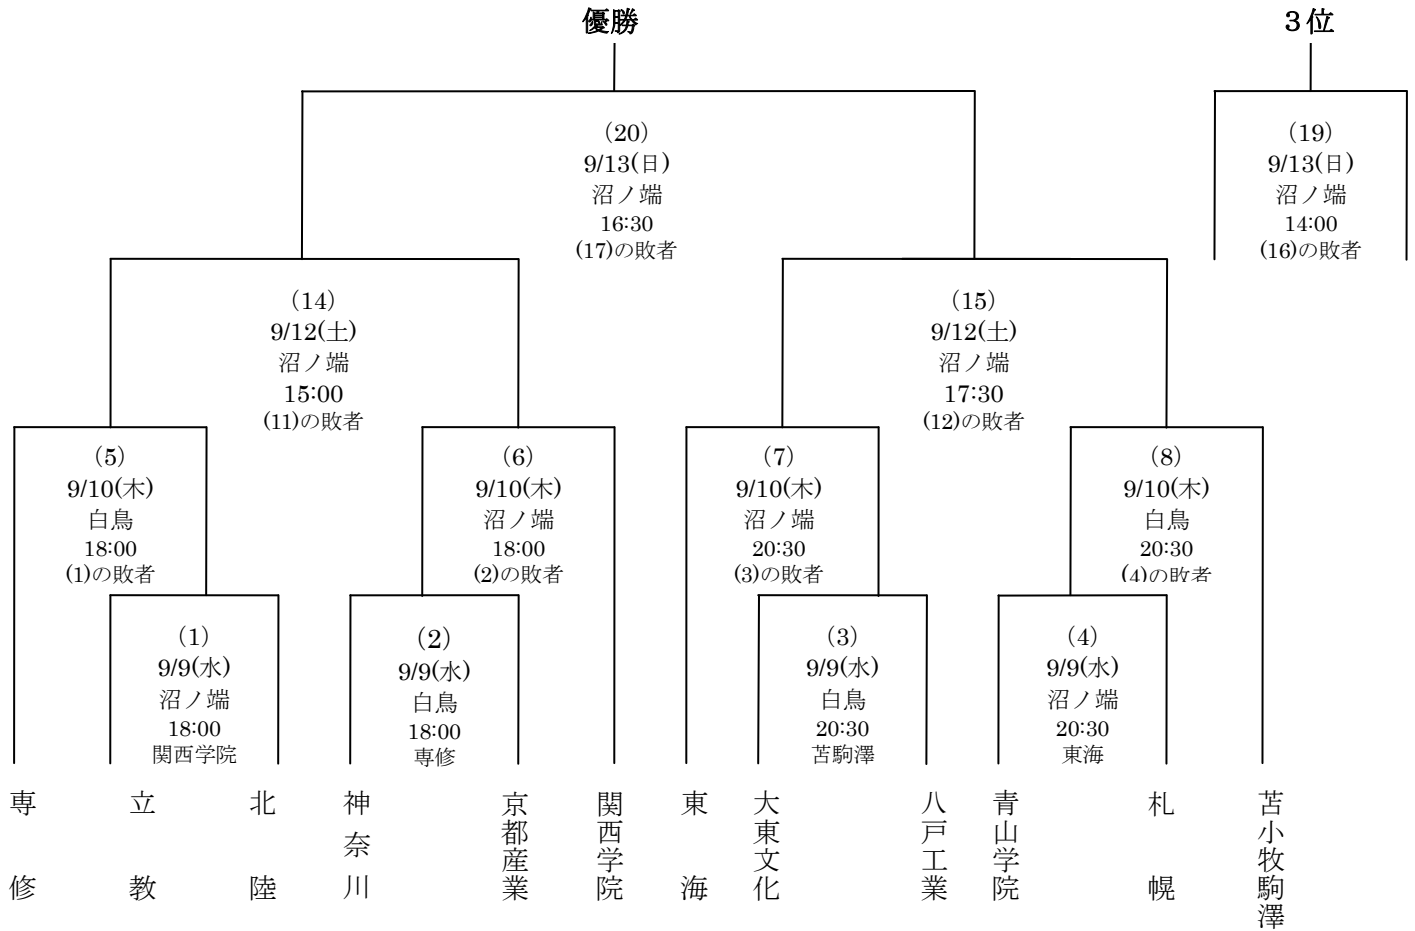

第16回大学アイスホッケー交流戦苫小牧大会

セカンドステージ日程

試合番号	日時 (試合開始時間)	会場	試合	当番校
(9)	9/ 11 (金) 18:00	沼ノ端	(1) の敗者 v s (2) の敗者	(7)の敗者
(10)	9/ 11 (金) 20:30	沼ノ端	(3) の敗者 v s (4) の敗者	(8)の敗者
(11)	9/ 12 (土) 10:00	沼ノ端	(5) の敗者 v s (6) の敗者	(10)の勝者A
(12)	9/ 12 (土) 12:30	沼ノ端	(7) の敗者 v s (8) の敗者	(10)の勝者B
(13)	9/ 12 (土) 10:00	新ときわ	(9) の敗者 v s (10) の敗者	(9)の勝者
(16)	9/ 13 (日) 9:00	沼ノ端	(11) の敗者 v s (12) の敗者	(10)の敗者A
(17)	9/ 13 (日) 11:30	沼ノ端	(11) の勝者 v s (12) の勝者	(10)の敗者B
(18)	9/ 13 (日) 10:00	新ときわ	(9) の勝者 v s (10) の勝者	(9)の敗者

*練習は、試合開始 25 分前