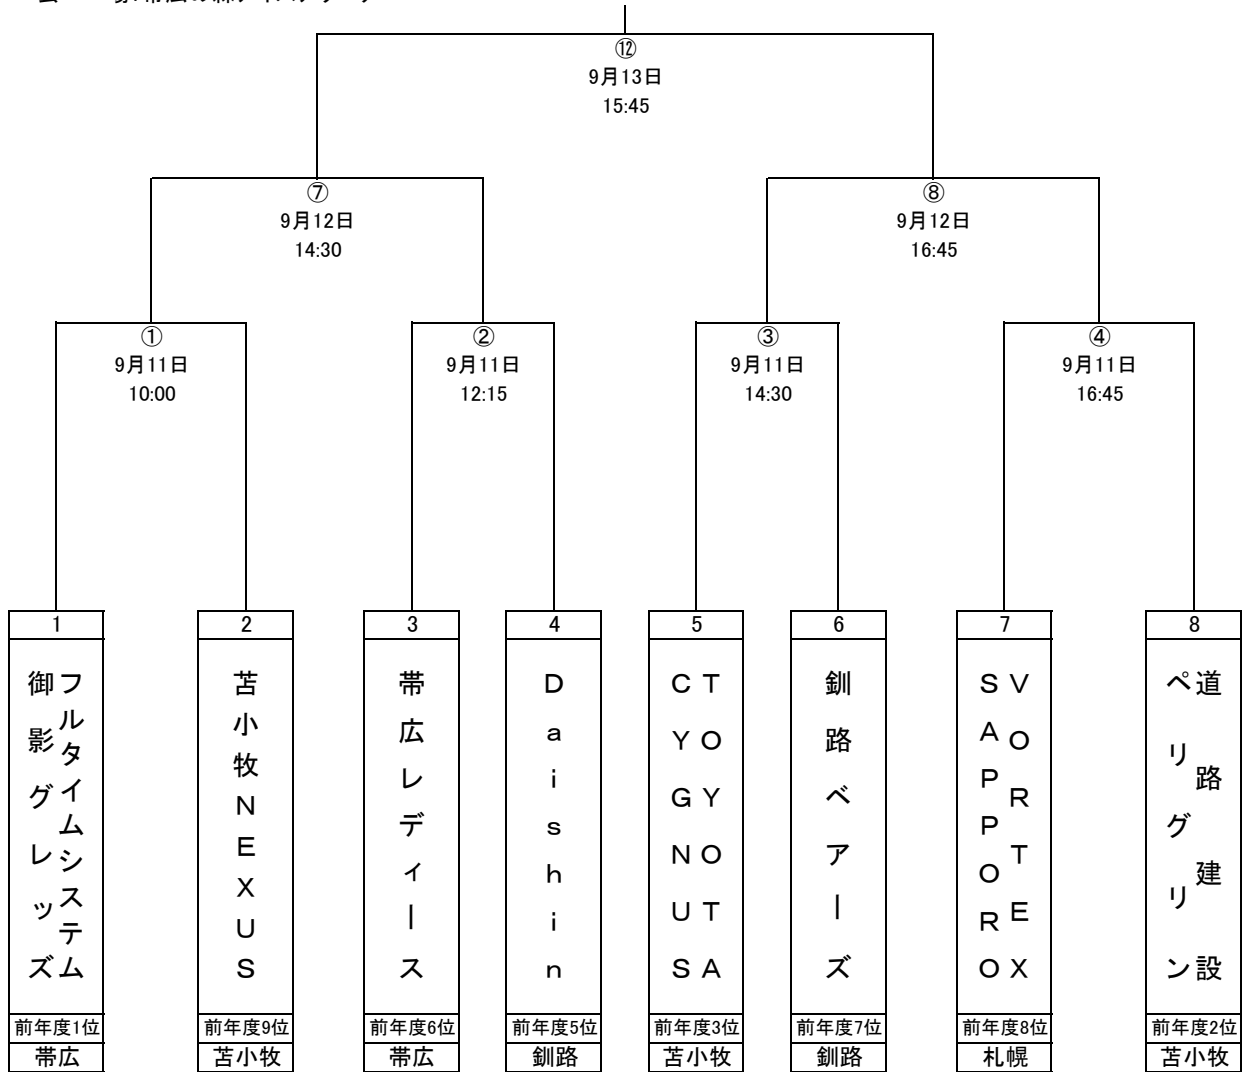

# 2015オータムレディースカップ

開催期間: 平成27年9月11日～9月13日  
 会場: 帯広の森アイスアリーナ

<敗者戦>