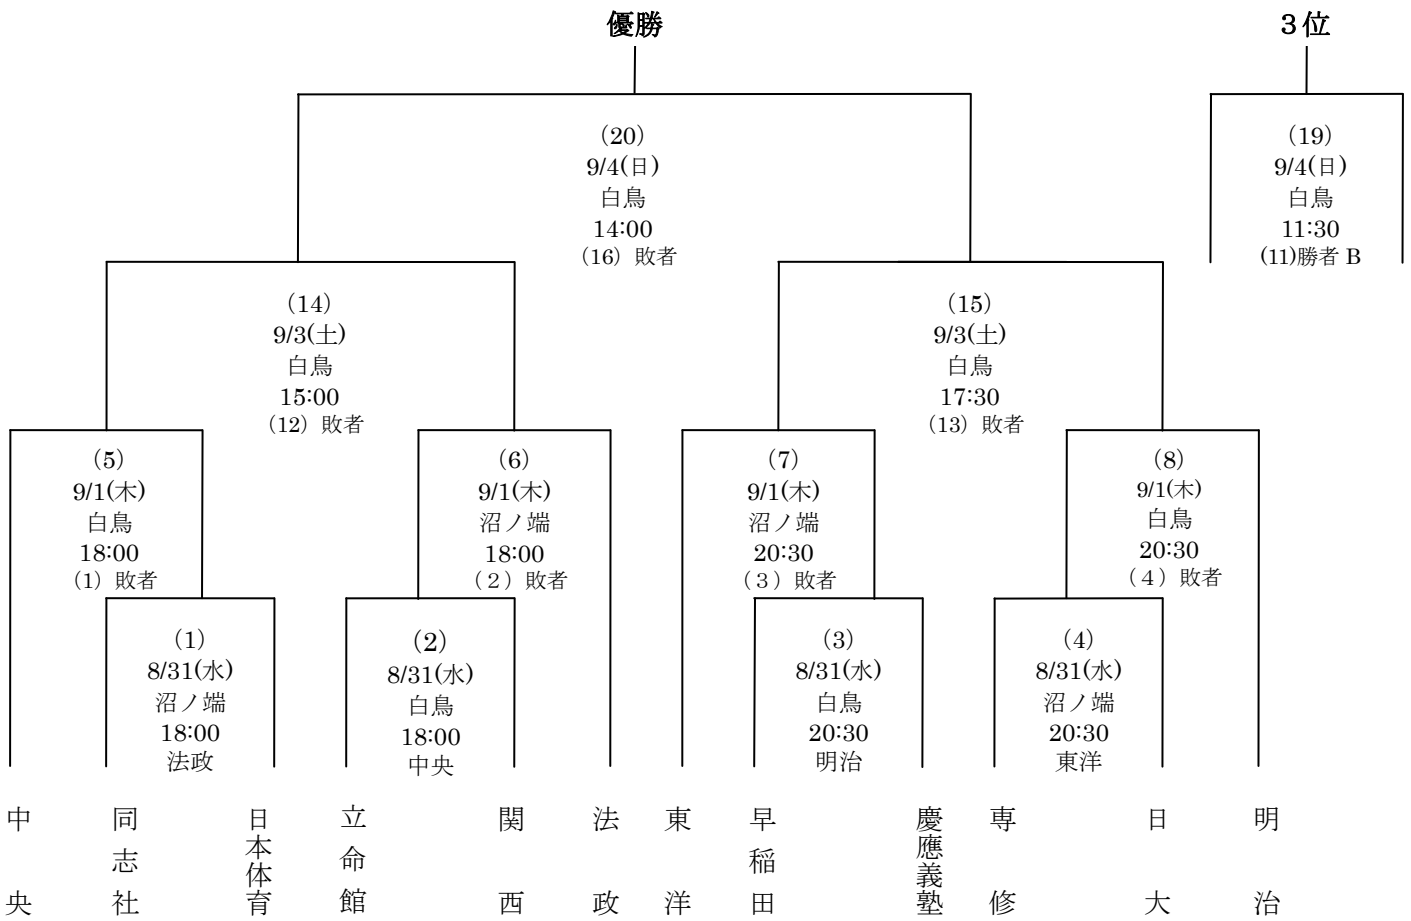

第 17 回大学アイスホッケー交流戦苦小牧大会

ファーストステージ日程

| 試合番号 | 日時 (試合開始時間) | 会場 | 試合 | 当番校 |
|------|----------------|-----|-----------------------|-----------|
| (9) | 9/ 2 (金) 18:00 | 白鳥 | (1) の敗者 v s (2) の敗者 | (6) 敗者 |
| (10) | 9/ 2 (金) 20:30 | 白鳥 | (3) の敗者 v s (4) の敗者 | (7) 敗者 |
| (11) | 9/ 3 (土) 10:00 | 沼ノ端 | (9) の敗者 v s (10) の敗者 | (9) 勝者 |
| (12) | 9/ 3 (土) 10:00 | 白鳥 | (5) の敗者 v s (6) の敗者 | (10) 勝者 A |
| (13) | 9/ 3 (土) 12:30 | 白鳥 | (7) の敗者 v s (8) の敗者 | (10) 勝者 B |
| (16) | 9/ 4 (日) 9:00 | 白鳥 | (12) の勝者 v s (13) の勝者 | (11) 勝者 A |
| (17) | 9/ 4 (日) 9:00 | 沼ノ端 | (9) の勝者 v s (10) の勝者 | (11) 敗者 A |
| (18) | 9/ 4 (日) 11:30 | 沼ノ端 | (12) の敗者 v s (13) の敗者 | (11) 敗者 B |

*練習は、試合開始 25 分前