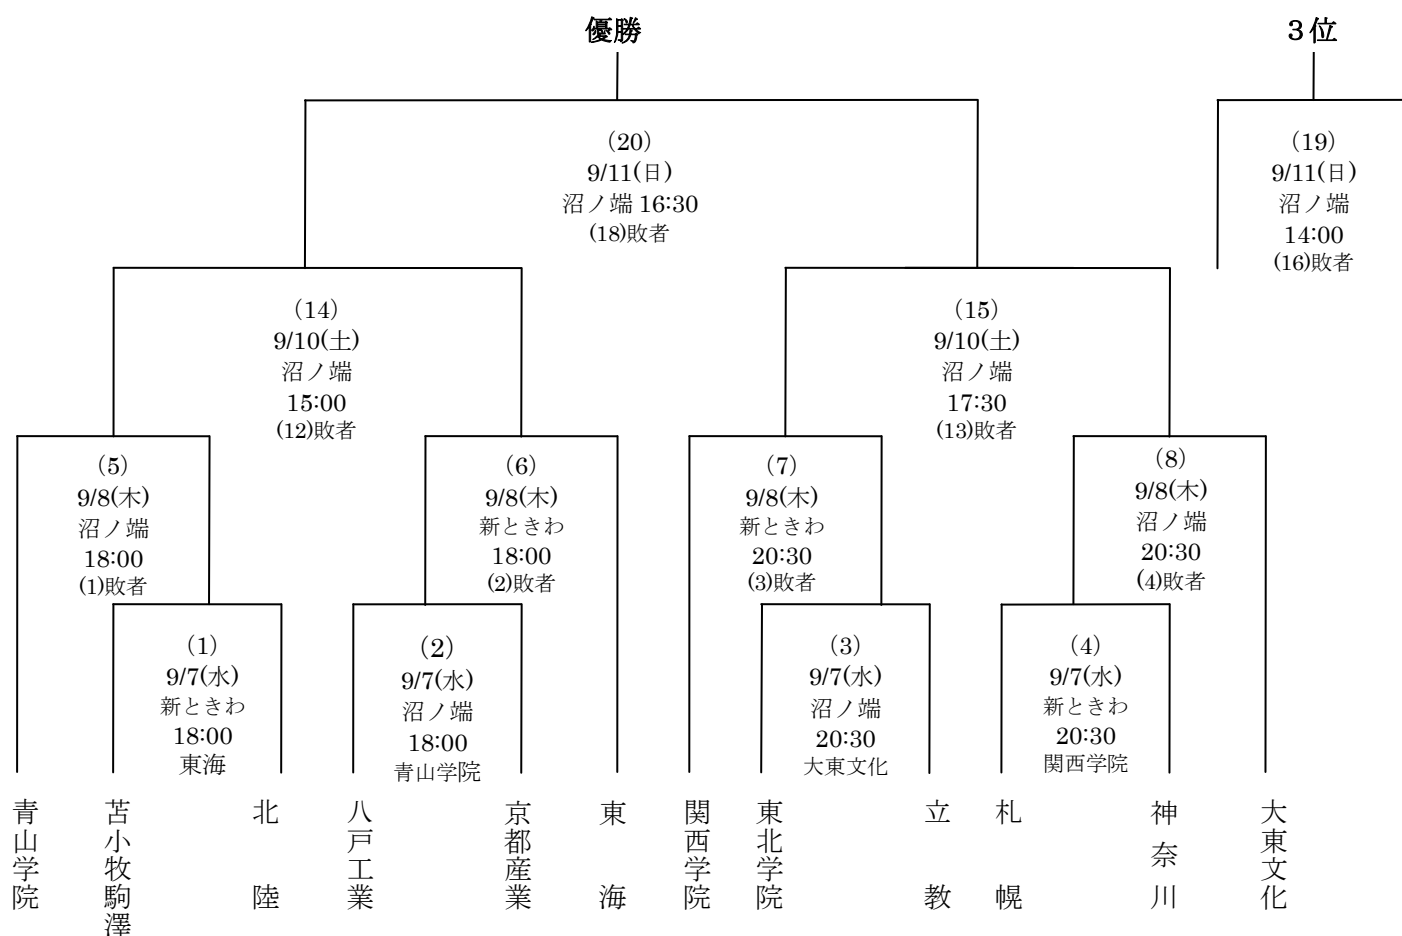

第 17 回大学アイスホッケー交流戦苫小牧大会

セカンドステージ日程

試合番号	日時 (試合開始時間)	会場	試合	当番校
(9)	9/ 9 (金) 18:00	沼ノ端	(1) の敗者 v s (2) の敗者	(6) 敗者
(10)	9/ 9 (金) 20:30	沼ノ端	(3) の敗者 v s (4) の敗者	(7) 敗者
(11)	9/ 10 (土) 10:00	新ときわ	(9) の敗者 v s (10) の敗者	(9) 勝者
(12)	9/ 10 (土) 10:00	沼ノ端	(5) の敗者 v s (6) の敗者	(10) 勝者 A
(13)	9/ 10 (土) 12:30	沼ノ端	(7) の敗者 v s (8) の敗者	(10) 勝者 B
(16)	9/ 11 (日) 9:00	沼ノ端	(12) の敗者 v s (13) の敗者	(9) 敗者 A
(17)	9/ 11 (日) 10:00	新ときわ	(9) の勝者 v s (10) の勝者	(10) 敗者
(18)	9/ 11 (日) 11:30	沼ノ端	(12) の勝者 v s (13) の勝者	(9) 敗者 B