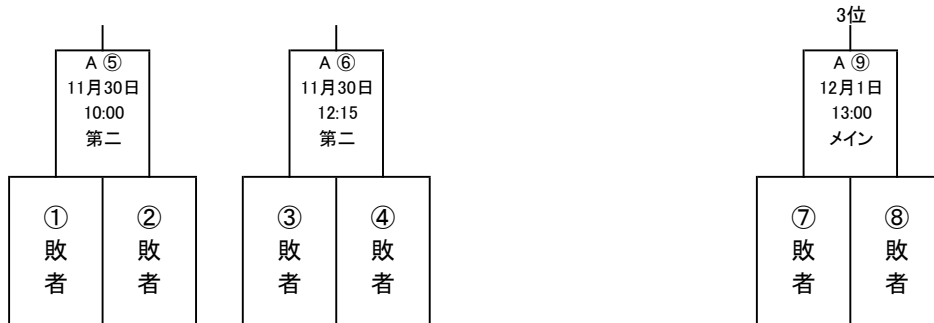

第33回道新杯争奪全道女子アイスホッケー大会(A)
第24回道新杯争奪全道女子アイスホッケー大会(B)

開催期間: 令和元年11月29日(金)~12月1日(日)
会場: 帯広の森アイスアリーナ(メイン)、第二アイスアリーナ(第二)

<A 組合せ>

<A 敗者戦>

<B 組合せ>