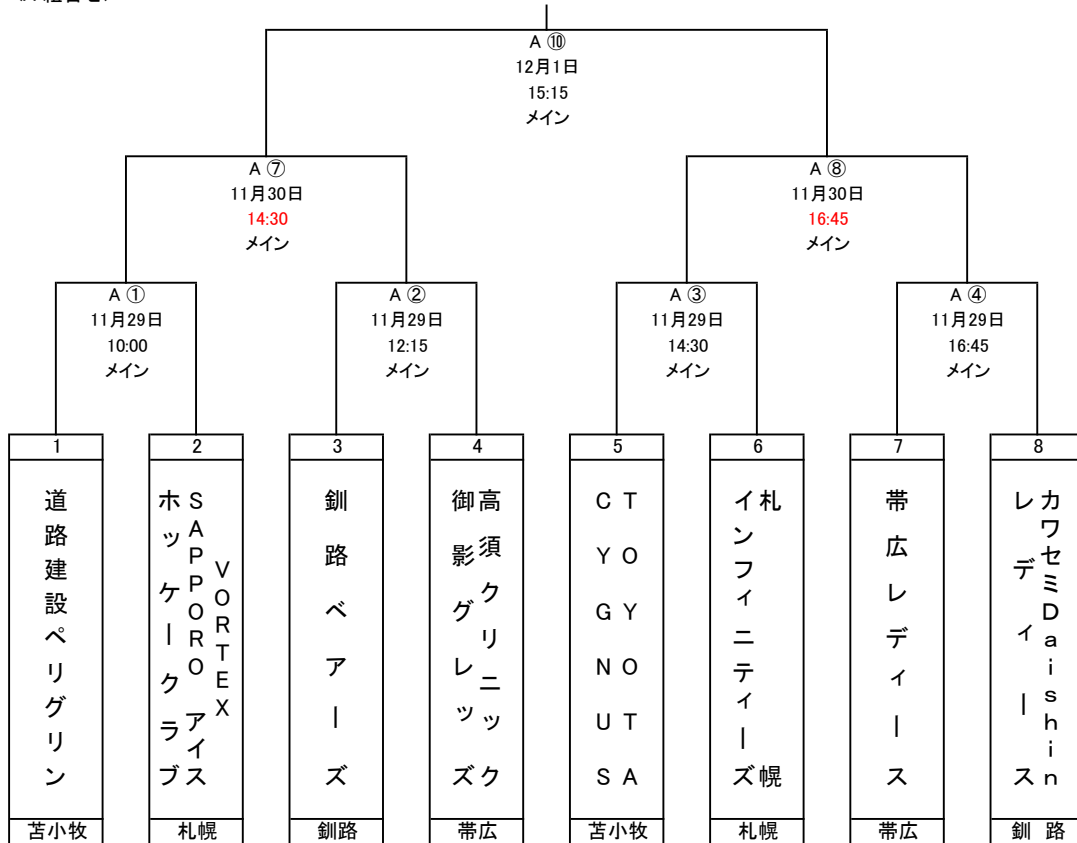

第33回道新杯争奪全道女子アイスホッケー大会(A)
第24回道新杯争奪全道女子アイスホッケー大会(B)

開催期間: 令和元年11月29日(金)~12月1日(日)
会場: 帯広の森アイスアリーナ(メイン)、第二アイスアリーナ(第二)

<A 組合せ>

<A 敗者戦>

<B 組合せ>