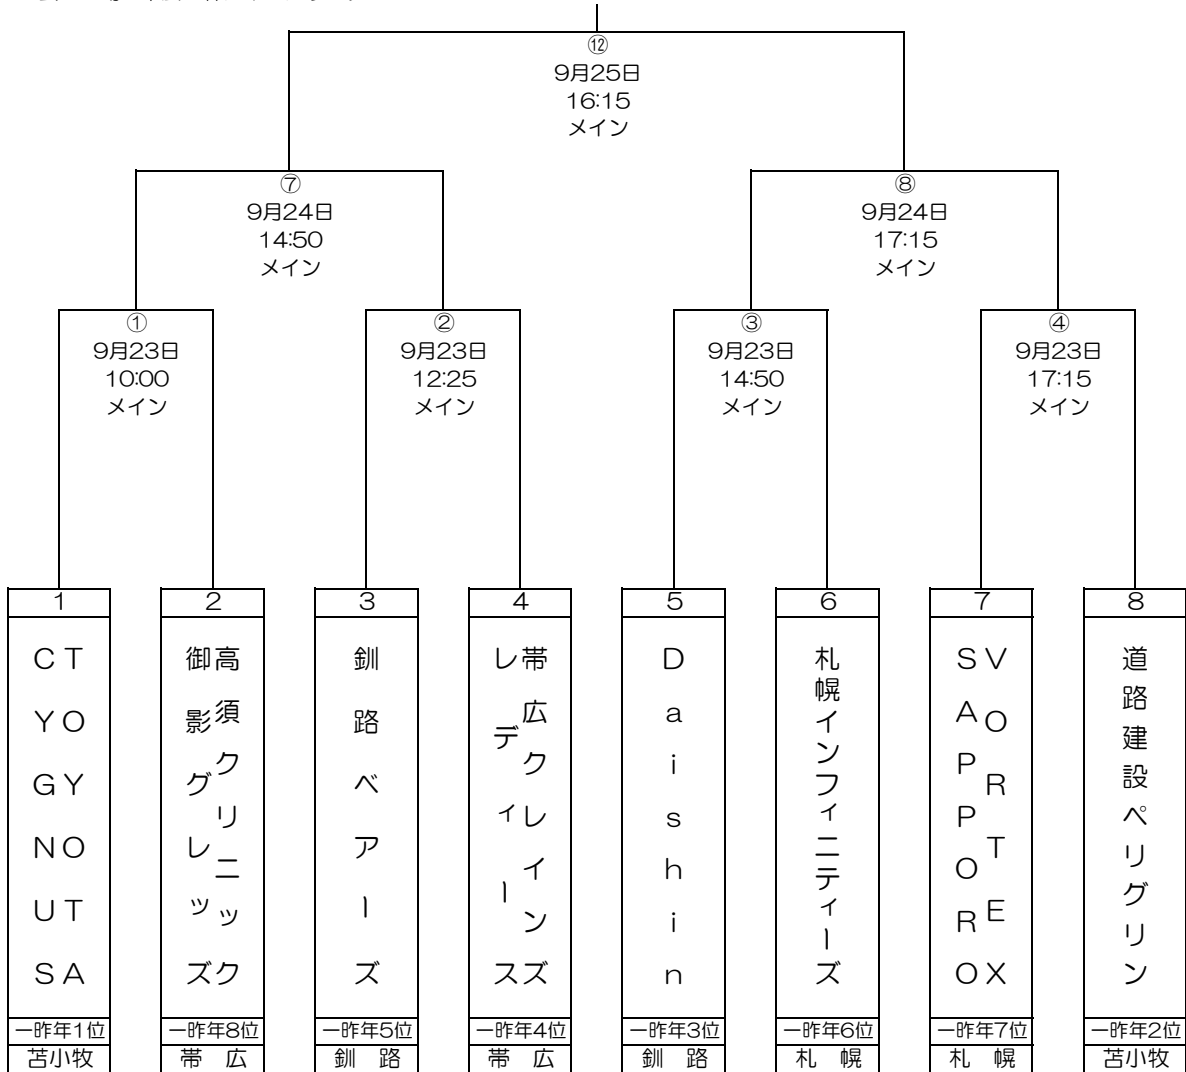

2022オータムレディースカップ

開催期間：令和4年9月23日（金）～25日（日）
会 場：帯広の森アイスアリーナ

〈敗者戦〉