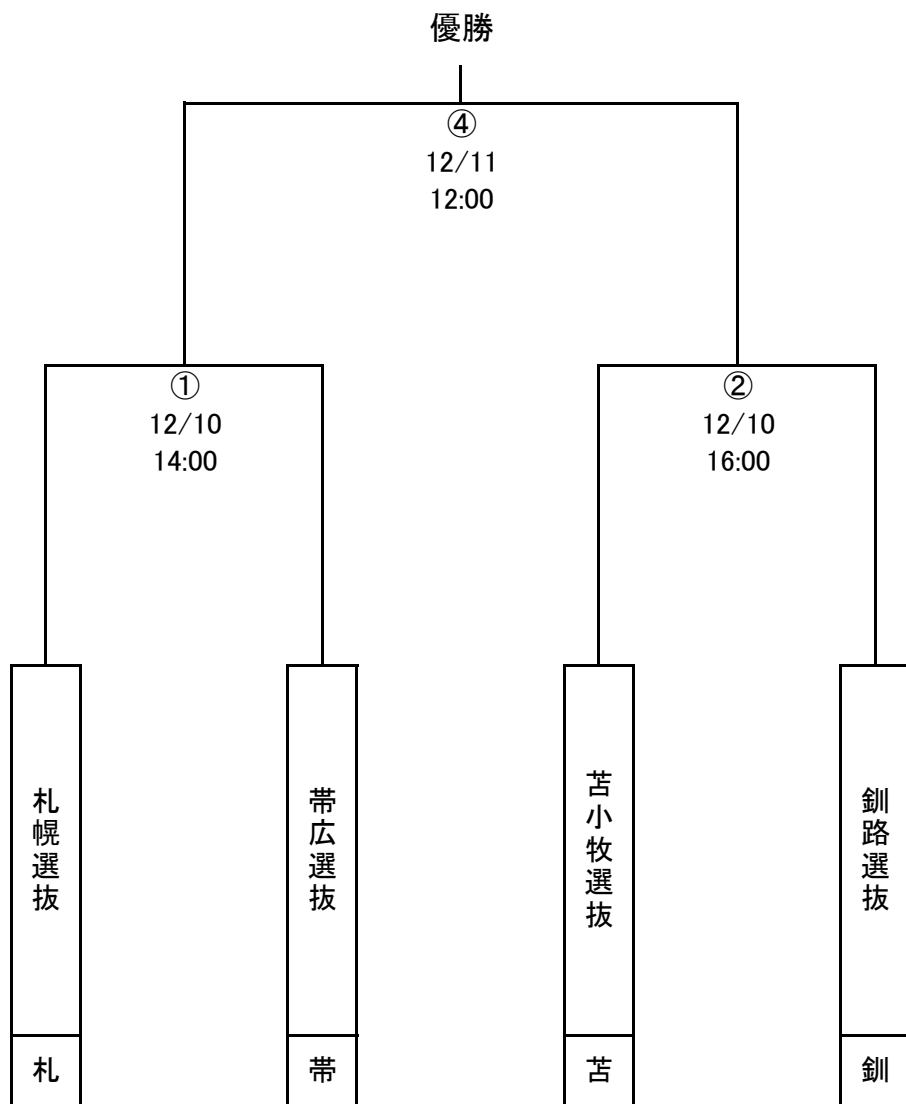

第14回全道選抜中学生女子アイスホッケー大会 トーナメント表

令和4年12月10日(土)～11日(日) 苫小牧市, 白鳥王子アイスアリーナ

※表記時間は練習開始時間

《成績表》

優勝	
準優勝	
第三位	
第四位	