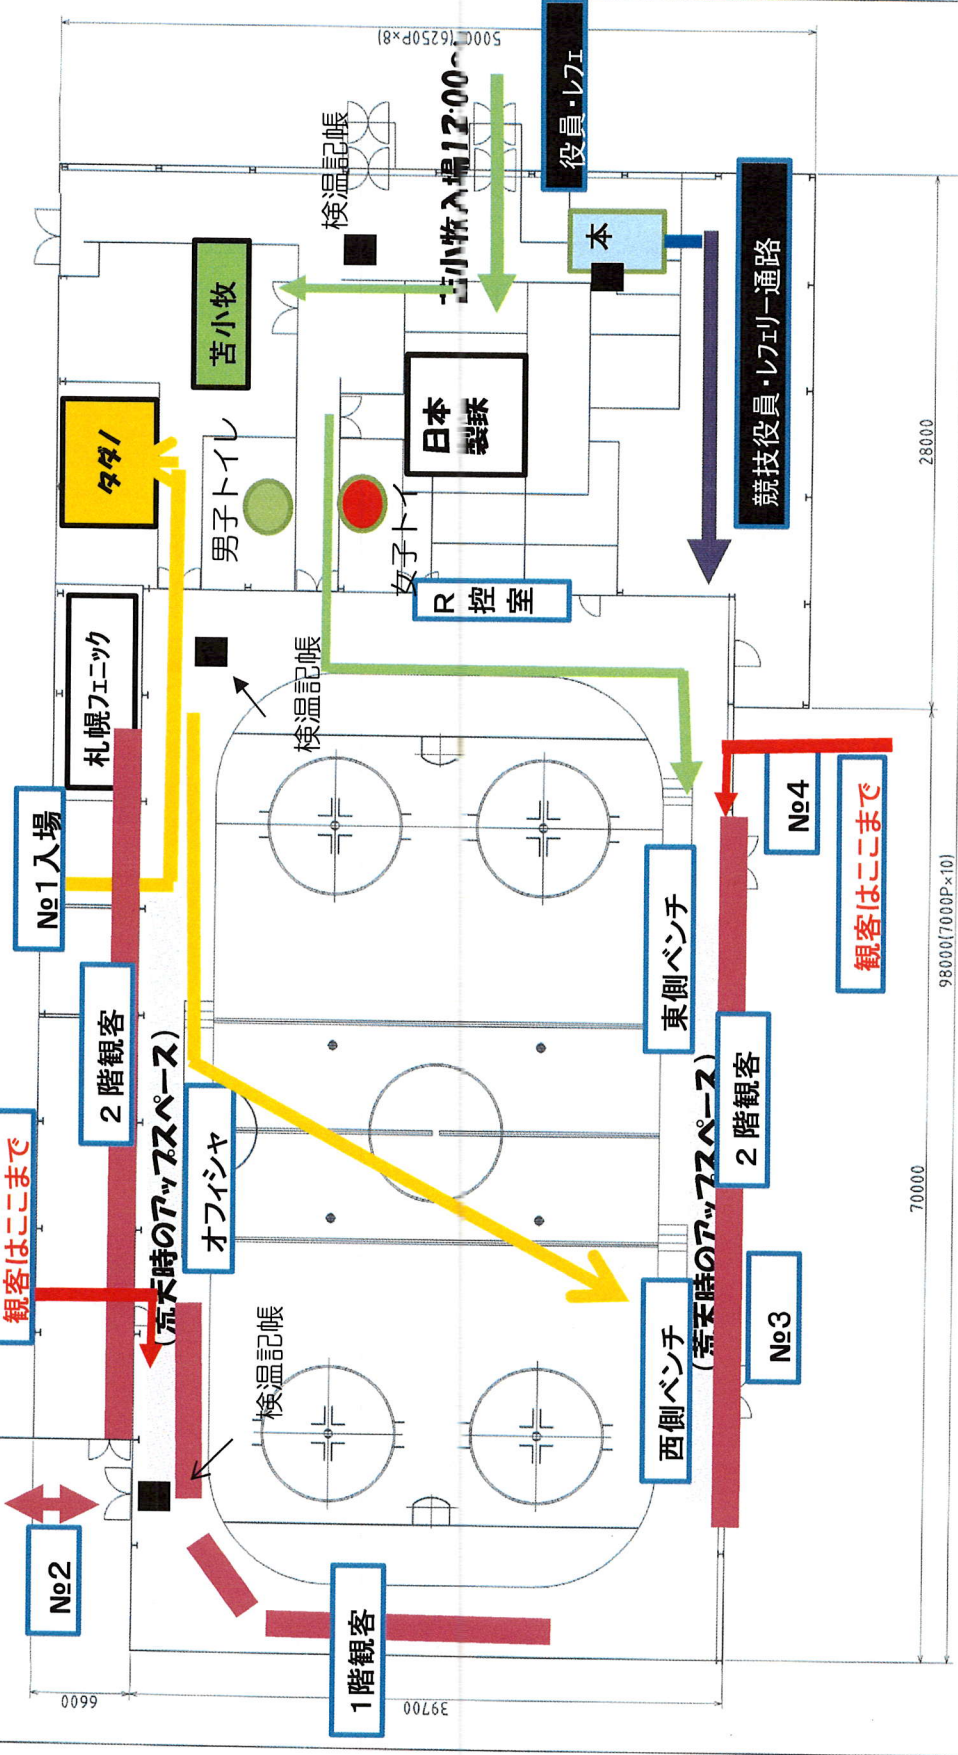

<1月8日分 GNo.④>

試合No.	時間/月日/会場	1月8日(日) 新和産業アイスアリーナ室蘭				
②	控室入場	釧路厚生社	VS	GNo.②敗者	控室	
	12:00~	・練習・・・15分【第一試合終了:両チーム控室に入場確認後】			控室 ②	控室 ③
	練習時間	・休憩(製氷)・・・15分				
	13:30~13:45	・レフェリー入場・・・13:57			G N o. ② 敗 者	釧 路 厚 生 社
	フェイスオフ	・選手入場・・・・・・・13:58				
		・フェイスオフ・・・・14:00				
	14:00	・1P正味・・・20分				
	}	・休憩(製氷)・・・15分				
		・2P正味・・・20分				
		・休憩(製氷)・・・15分				
・3P正味・・・20分						
・終了後速やかに控室から退場をお願いします。						

1月7日 GNo.1の動線

札幌フェニックス-日本製鉄室 試合開始 11:00~

1月7日 GNo.2の動線

苫小牧市役所一タダ!

試合開始 14:00~

観客入場 13:30~

タダ!入場 12:00~

No1入場

検温記帳

日本製球

500C(6250P×8)

苫小牧入場12:00~

役員・レフェ

東側ベンチ

2階観客

No4

観客はここまで

西側ベンチ
(大会時の7、7スペース)

No3

70000

98000(7000P×10)

28000

競技役員・レフェー通路

本