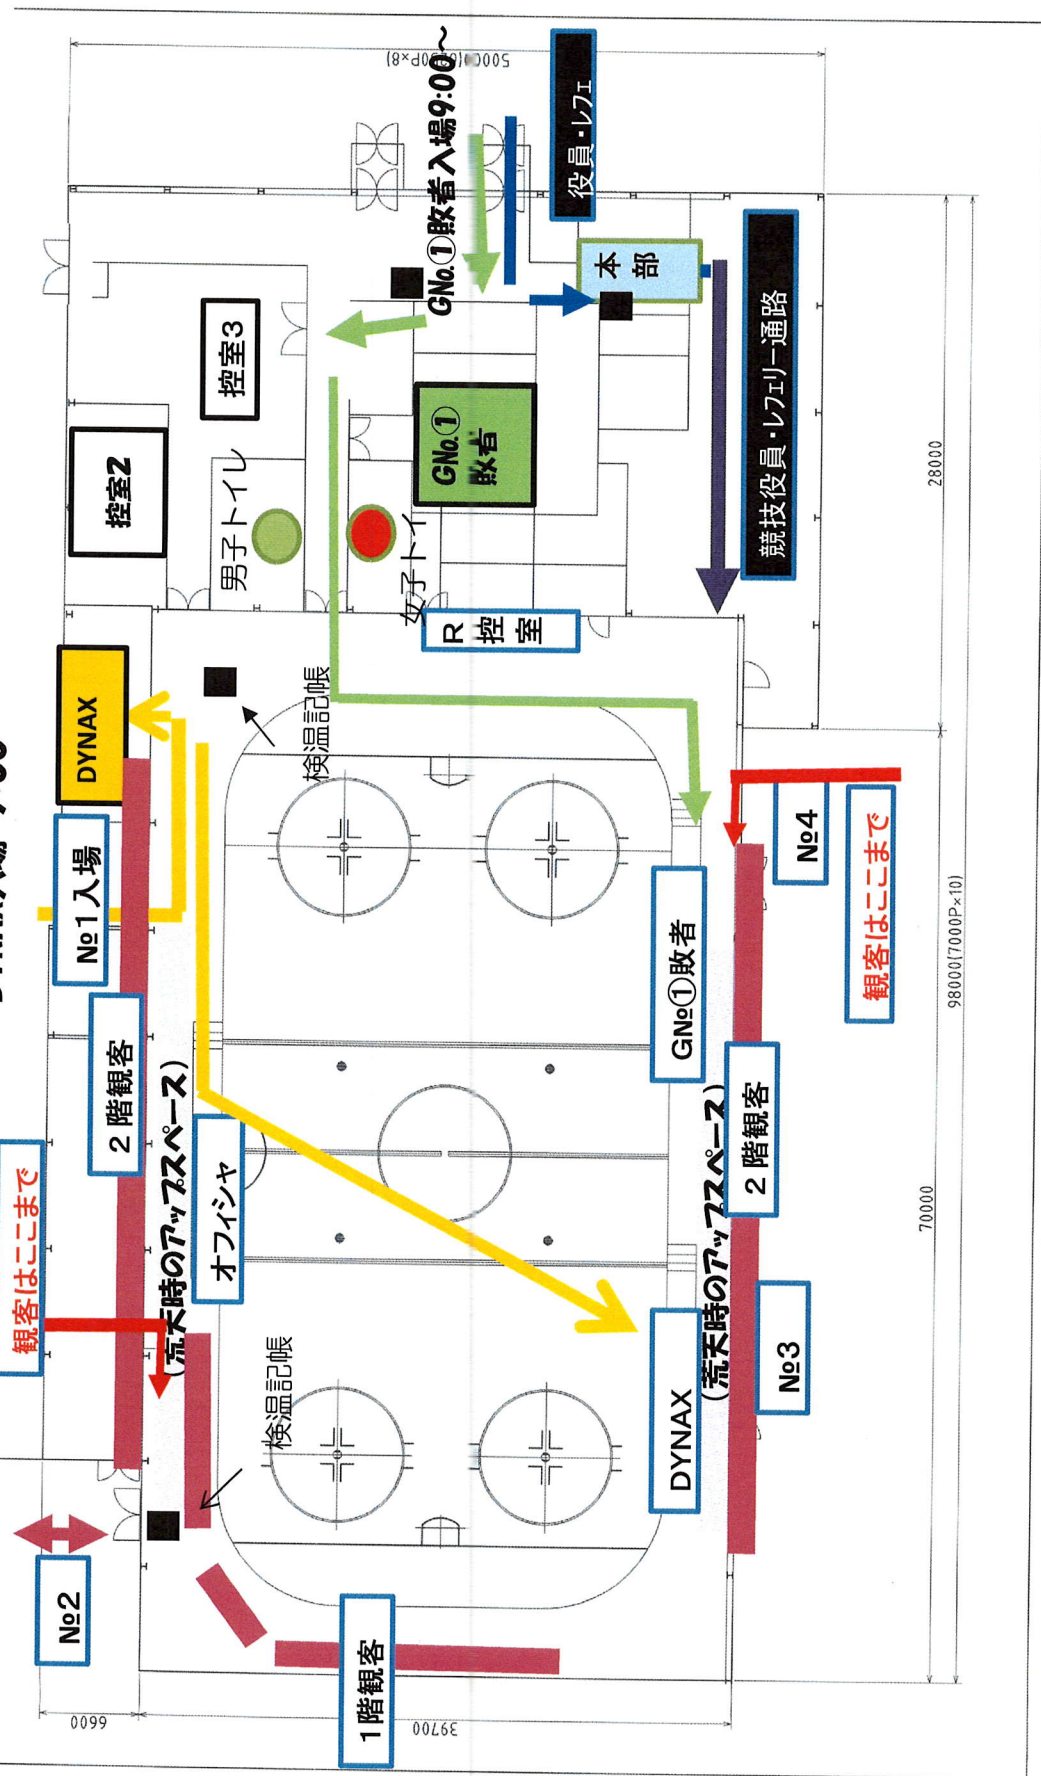

検温記帳

日本製球

500C(6250P×8)

苫小牧入場12:00~

役員・レフェ

東側ベンチ

2階観客

No4

観客はここまで

西側ベンチ
(大会時の7、7スペース)

No3

70000

98000(7000P×10)

28000

競技役員・レフェー通路

本

苫小牧

タダ!

男子トイレ

女子トイレ

1月8日 GNo.3の動線

DYNAX-GNo.1敗者

試合開始 11:00~

DYNAX入場 9:00~

観客入場 10:30~

1月8日 GNo.4の動線

②敗者-釧路厚生社

試合開始 14:00~