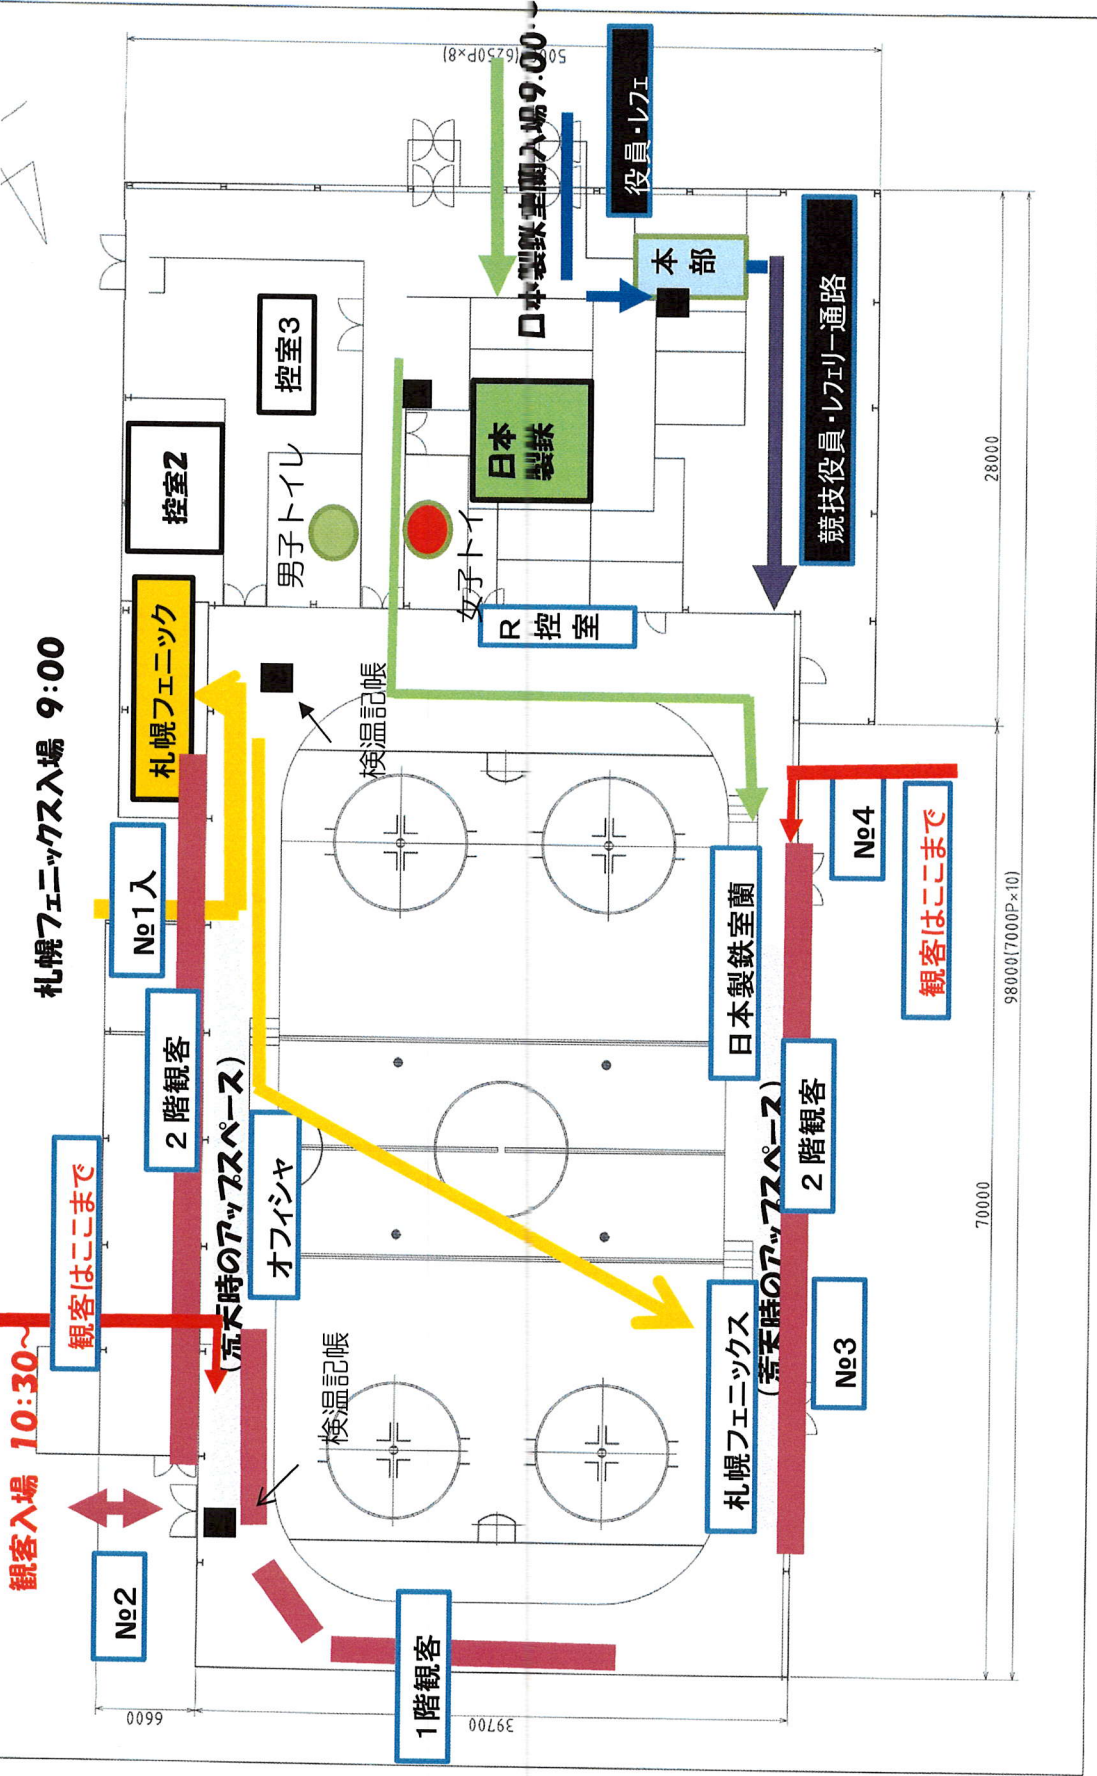

<1月7日分 GNNo.②>

試合No.	時間/月日/会場	1月7日(土) 新和産業アイスアリーナ室蘭				
No. ②	控室入場	苫小牧市役所アイスホッケー部	VS	タダノ	控室	
	12:00~	・練習・・・15分【第一試合終了:両チーム控室に入場確認後】			控室③	控室②
	練習時間	・休憩(製氷)・・・15分			苫小牧市役所	タダノ
	13:30~13:45	・レフェリー入場・・・13:57				
		・選手入場・・・・・・・13:58				
	フェイスオフ	・フェイスオフ・・・・・・14:00				
	14:00	・1P正味・・・20分				
	∩	・休憩(製氷)・・・15分				
		・2P正味・・・20分				
		・休憩(製氷)・・・15分				
	・3P正味・・・20分					
	・終了後速やかに控室から退場をお願いします。					

第57回全日本選手権大会(B)北海道予選会タイムスケジュール

<1月8日分 GNo.③>

試合No.	時間/月日/会場	1月8日(日) 新和産業アイスアリーナ室蘭				
①	控室入場	DYNAX	VS	GNo.①敗者	控室	
	9:00~	・練習・・・15分			控室 ④	控室 ①
	練習時間	・休憩(製氷)・・・15分				
	10:30~10:45	・レフェリー入場・・・10:57			D Y N A X	G N o. ① 敗 者
	フェイスオフ	・選手入場・・・・・・・10:58				
		・フェイスオフ・・・・14:00				
	11:00	・1P正味・・・20分				
	}	・休憩(製氷)・・・15分				
		・2P正味・・・20分				
		・休憩(製氷)・・・15分				
・3P正味・・・20分						
・終了後速やかに控室から退場をお願いします。						

<1月8日分 GNo.④>

試合No.	時間/月日/会場	1月8日(日) 新和産業アイスアリーナ室蘭				
②	控室入場	釧路厚生社	VS	GNo.②敗者	控室	
	12:00~	・練習・・・15分【第一試合終了:両チーム控室に入場確認後】			控室 ②	控室 ③
	練習時間	・休憩(製氷)・・・15分				
	13:30~13:45	・レフェリー入場・・・13:57			G N o. ② 敗 者	釧 路 厚 生 社
	フェイスオフ	・選手入場・・・・・・・13:58				
		・フェイスオフ・・・・14:00				
	14:00	・1P正味・・・20分				
	}	・休憩(製氷)・・・15分				
		・2P正味・・・20分				
		・休憩(製氷)・・・15分				
・3P正味・・・20分						
・終了後速やかに控室から退場をお願いします。						

1月7日 GNo.1の動線

札幌フェニックス-日本製鉄室 試合開始 11:00~

1月7日 GNo.2の動線

苫小牧市役所一タダ!

試合開始 14:00~

観客入場 13:30~

タダ!入場 12:00~

No1入場