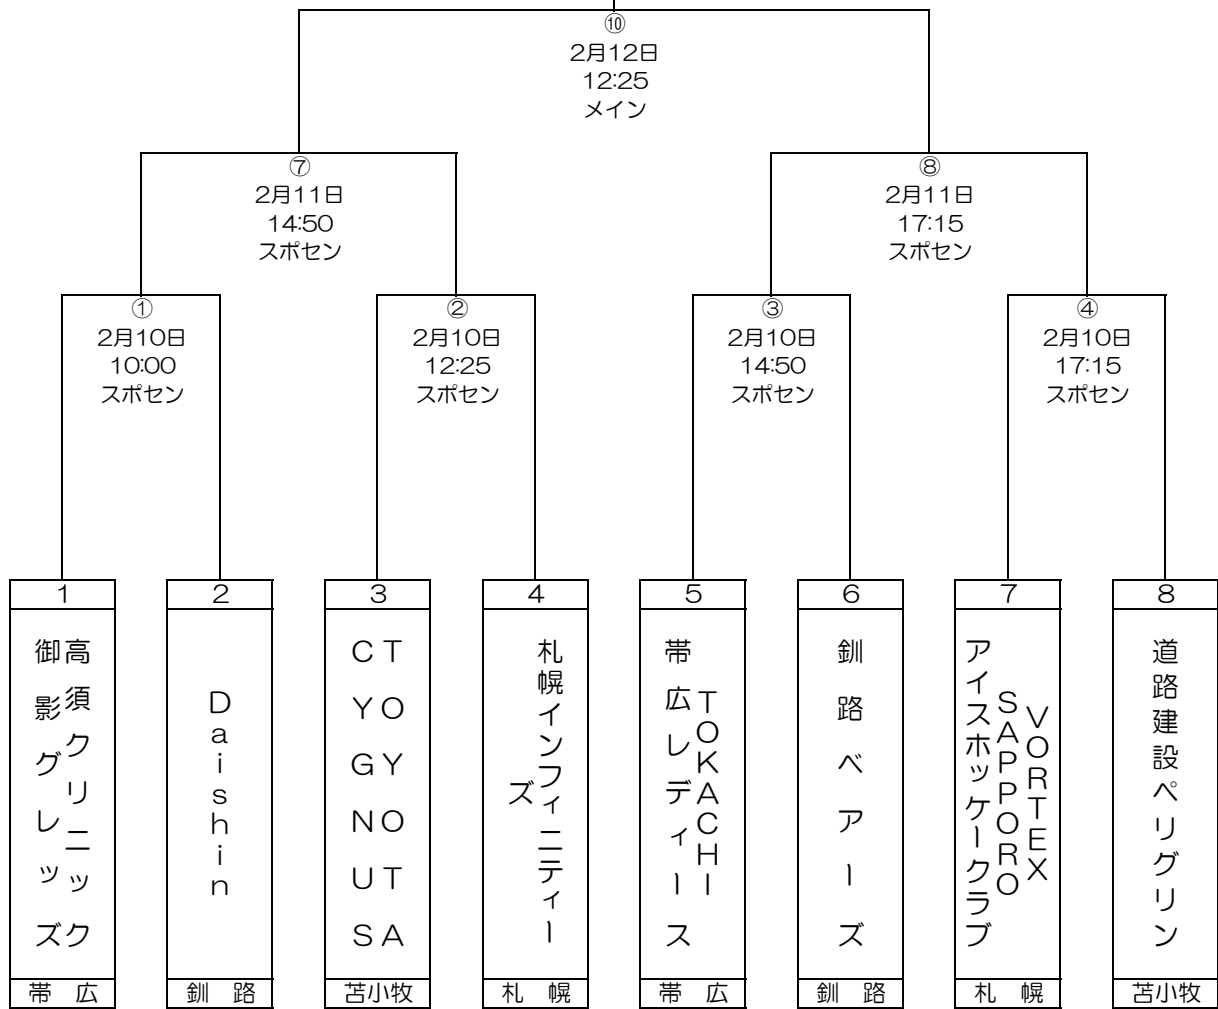

明治安田生命杯争奪 第 22 回レディースカップ

開催期間：令和6年2月10日（土）～12日（月）

会場：帯広の森アイスアリーナ(メイン)、帯広の森スポーツセンター（スポセン）

＜順位決定戦＞