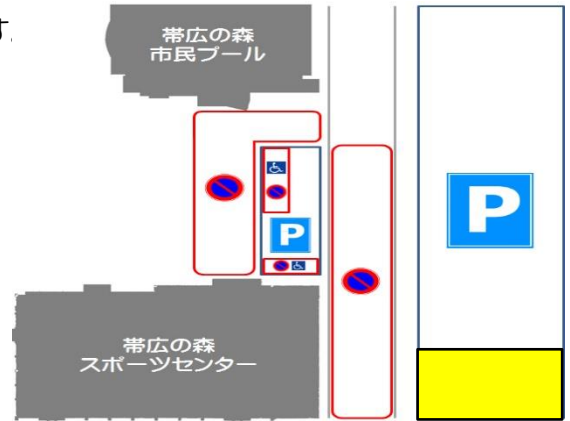

● 駐車場について

1. スポーツセンター（2月10日、11日）

- (ア) 帯広の森スポーツセンター正面の駐車場は、駐車台数に限りがあるため、満車の場合は他の駐車スペースをご利用ください。
- (イ) 障害者用駐車スペースは、当該車両以外は駐車しないようお願いいたします。
- (ウ) 右図の黄色の部分バス停車位置となっております。
- (エ) 帯広の森市民プール、帯広の森スポーツセンター前に駐車しないこと。
(応援、観覧の方にもお伝えください。)

2. アイスアリーナ（2月12日）

- (ア) 障害者用駐車スペースは、当該車両以外は駐車しないようお願いいたします。
- (イ) 図の黄色の部分バス停車位置となっております。
- (ウ) 指導者や観戦者などの駐車につきましては、青の部分および、帯広の森の他の駐車場をご利用ください。
- (エ) バス停車位置には、カラーコーン、バーとロープで区切られています。ロープを外して入場し、通過後、ロープをかけてください。
※ 出場の際にも同様をお願いいたします。