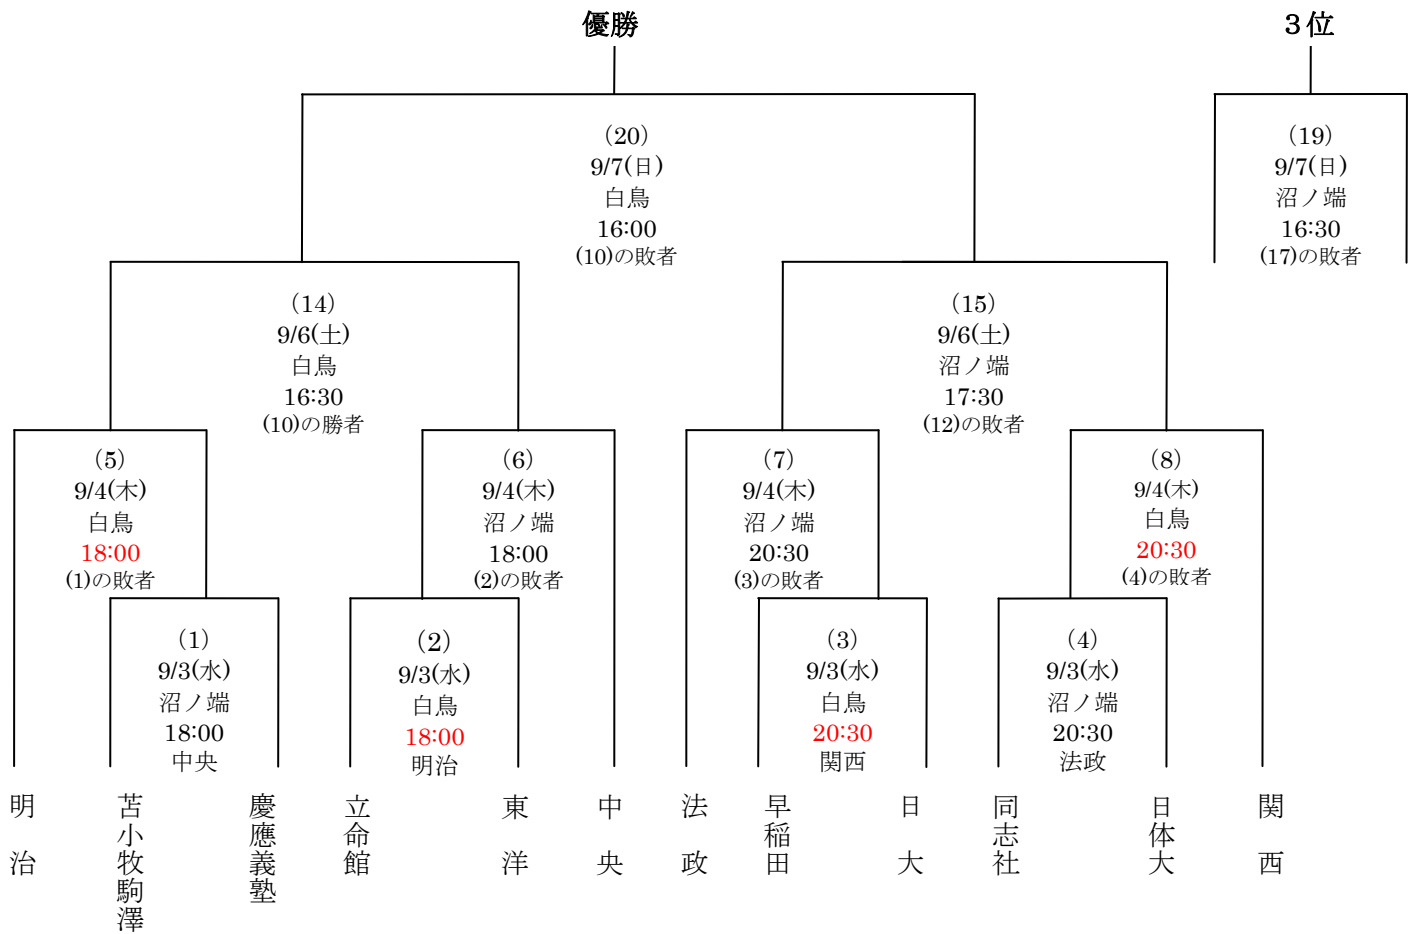

第15回大学アイスホッケー交流戦苫小牧大会

ファーストステージ日程 26.8.4

試合番号	日時 (試合開始時間)	会場	試合	当番校
(9)	9/5(金) 18:00	沼ノ端	(1)の敗者 v s (2)の敗者	(7)の敗者
(10)	9/5(金) 20:30	沼ノ端	(3)の敗者 v s (4)の敗者	(8)の敗者
(11)	9/6(土) 10:00	沼ノ端	(5)の敗者 v s (6)の敗者	(9)の勝者A
(12)	9/6(土) 12:30	沼ノ端	(7)の敗者 v s (8)の敗者	(9)の勝者B
(13)	9/6(土) 15:00	沼ノ端	(9)の敗者 v s (10)の敗者	(11)の敗者
(16)	9/7(日) 9:00	沼ノ端	(9)の勝者 v s (10)の勝者	(9)の敗者A
(17)	9/7(日) 11:30	沼ノ端	(11)の敗者 v s (12)の敗者	(9)の敗者B
(18)	9/7(日) 14:00	沼ノ端	(11)の勝者 v s (12)の勝者	(16)の敗者