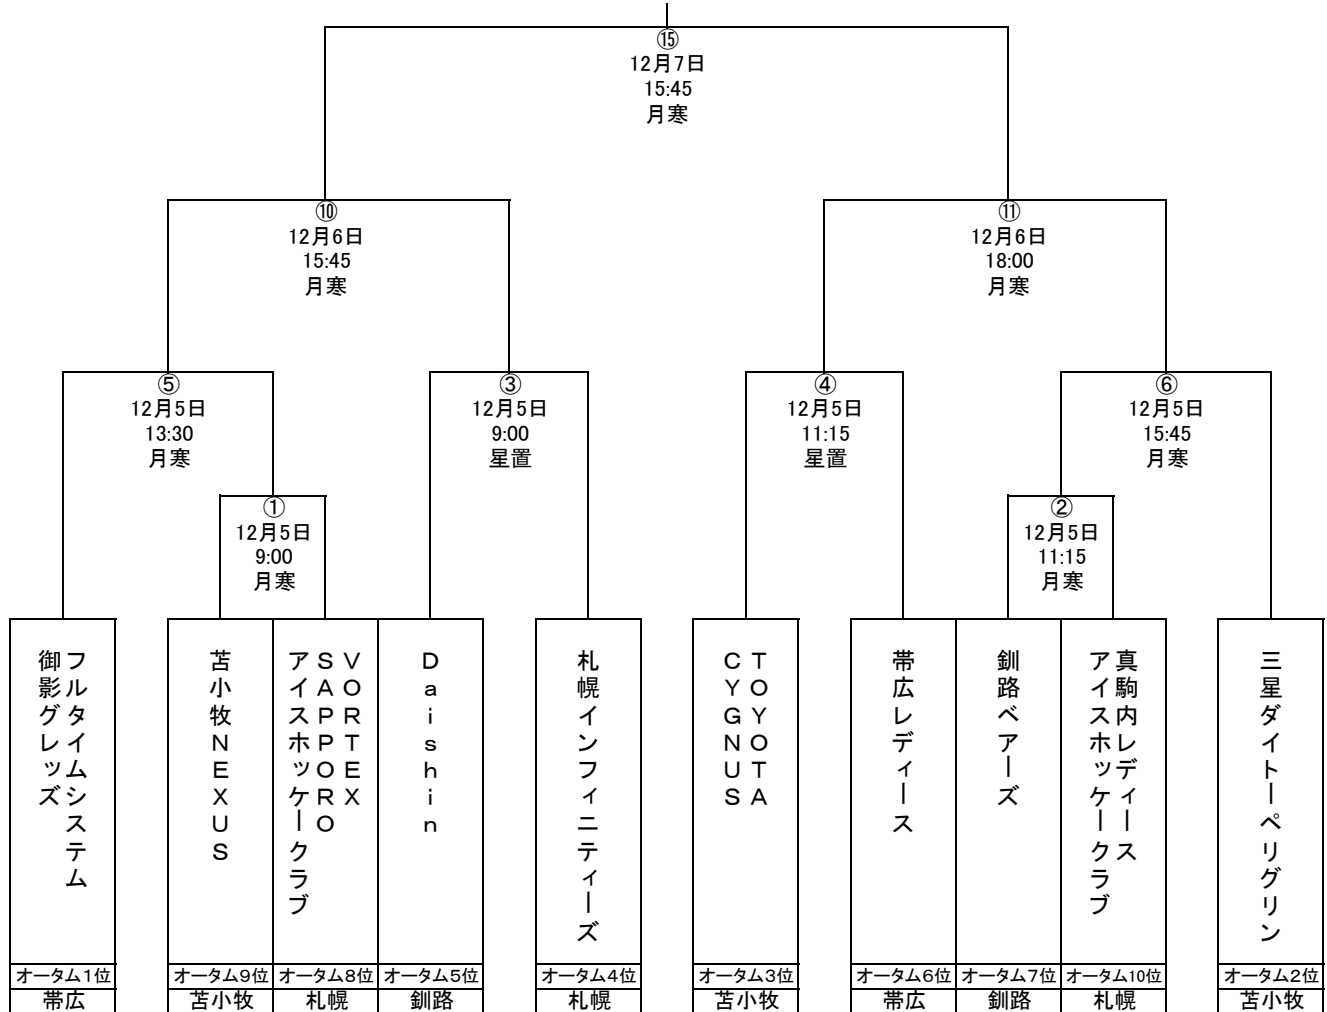

河渚杯争奪 第13回レディースカップ 組合せ表

開催期間:平成26年12月5日～12月7日
 会場:札幌市月寒体育館・星置スケート場
 ※ 表示時間は試合開始時間です。
 試合前練習は、開始時間の20分前から10分間です。

<敗者戦>